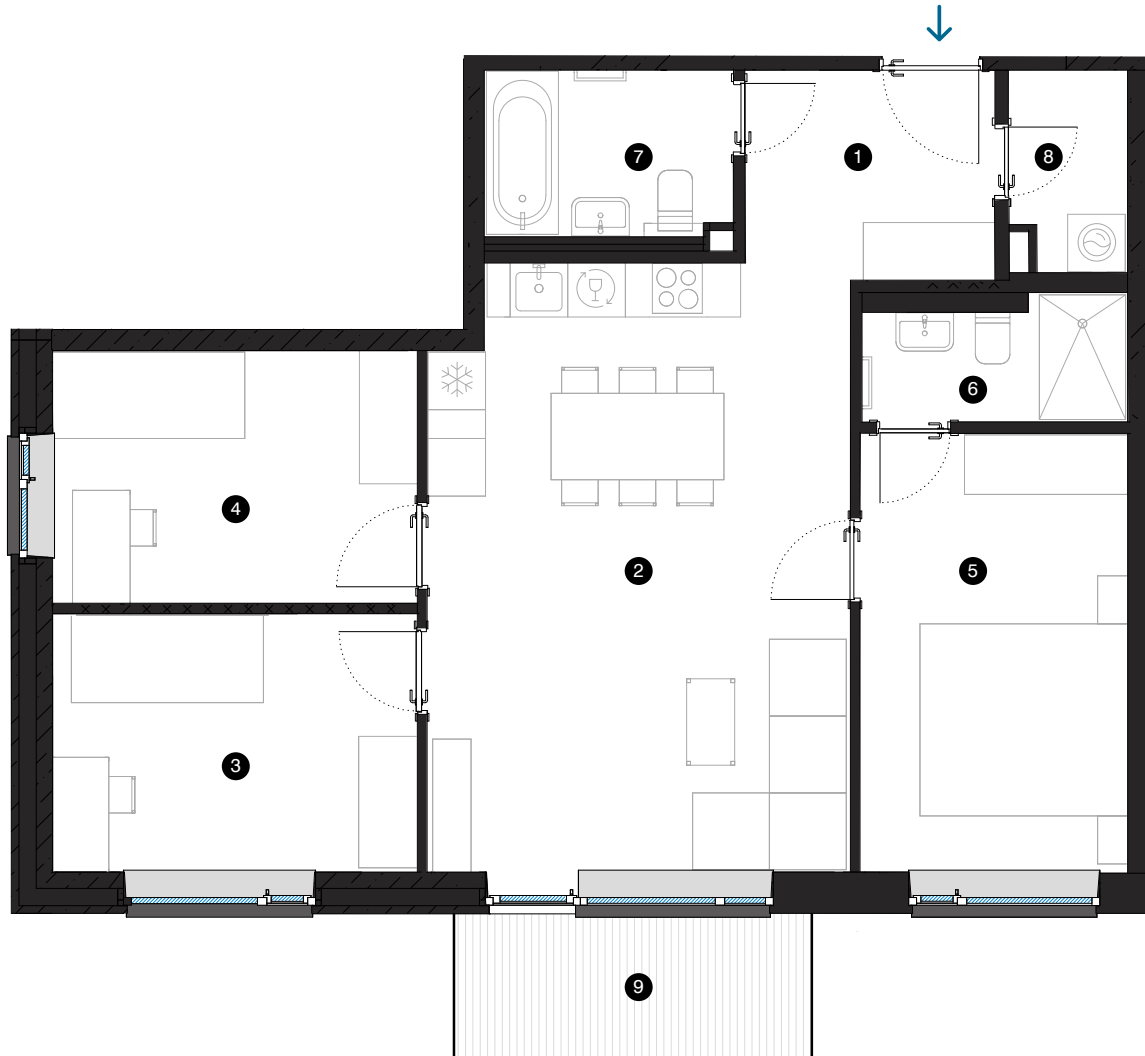

5. stāvs

Dzīvoklis Nr. 32

© EIZENŠTEINA IELA 47, RĪGA

#	TELPA	M ²
1	Priekštelpa	5,5
2	Dzīvojamā istaba ar virtuves zonu	27,5
3	Istaba	10,2
4	Istaba	10
5	Istaba	12,8
6	Dušas telpa	3,3
7	Vannas istaba	4,3
8	Palīgtelpa	2,5
9	Balkons	5,6

Dzīvojamā platība 76,1
Kopējā platība 81,7

MĒROGS 1:80 0 80 160 240 1 CM = 80 CM

KONTAKTI:

- 📧 sales@pillar.lv
- ☎ +371 25 633 133
- ✉ Pulksteža Brieža iela 28A, Rīga, LV-1045