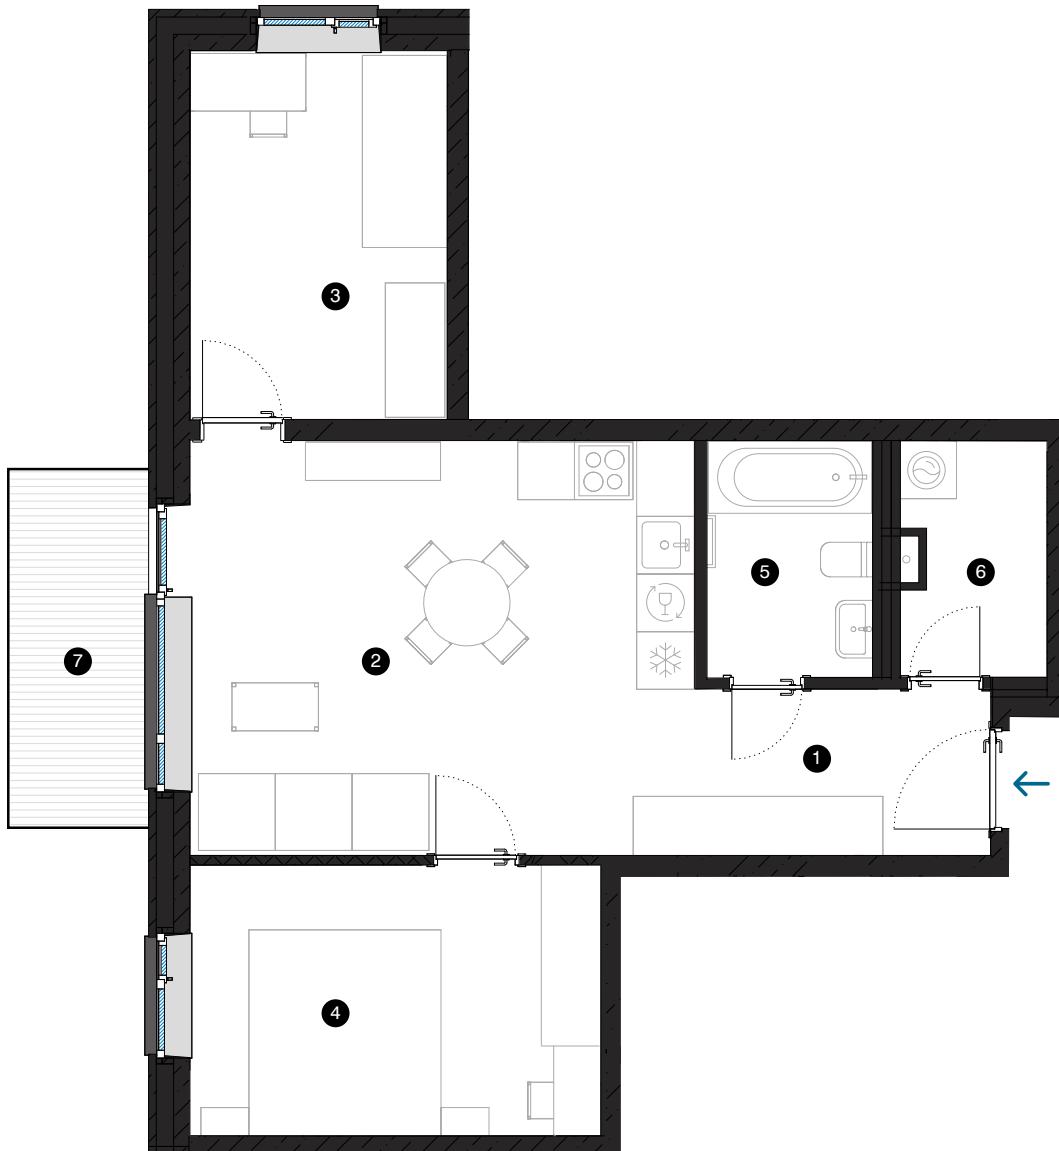

4. stāvs

Dzīvoklis Nr. 25

© EIZENŠTEINA IELA 47, RĪGA

#	TELPA	M ²
1	Priekštelpa	5
2	Dzīvojamā istaba ar virtuves zonu	23,1
3	Istaba	10,3
4	Istaba	12,1
5	Vannas istaba	4,2
6	Palīgtelpa	3,6
7	Balkons	5,6
Dzīvojamā platība		58,3
Kopējā platība		63,9