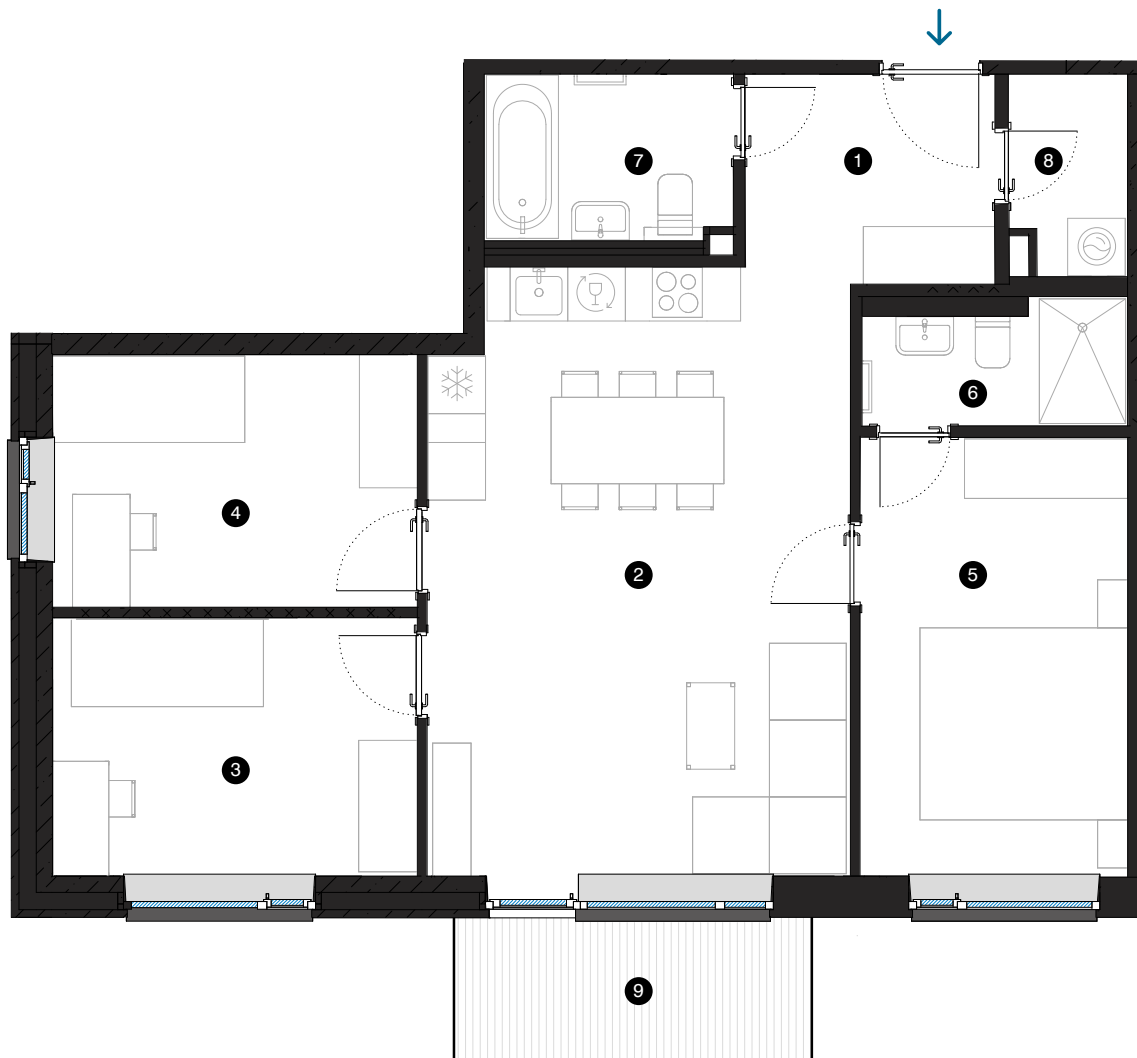

4. stāvs

Dzīvoklis Nr. 24

© EIZENŠTEINA IELA 47, RĪGA

#	TELPA	M ²
1	Priekštelpa	5,5
2	Dzīvojamā istaba ar virtuves zonu	27,5
3	Istaba	10,2
4	Istaba	10
5	Istaba	12,8
6	Dušas telpa	3,3
7	Vannas istaba	4,3
8	Palīgtelpa	2,5
9	Balkons	5,6

Dzīvojamā platība 76,1
Kopējā platība 81,7

MĒROGS 1:80

KONTAKTI:

- 📧 sales@pillar.lv
- ☎ +371 25 633 133
- ✉ Pulksteža Brieža iela 28A, Rīga, LV-1045