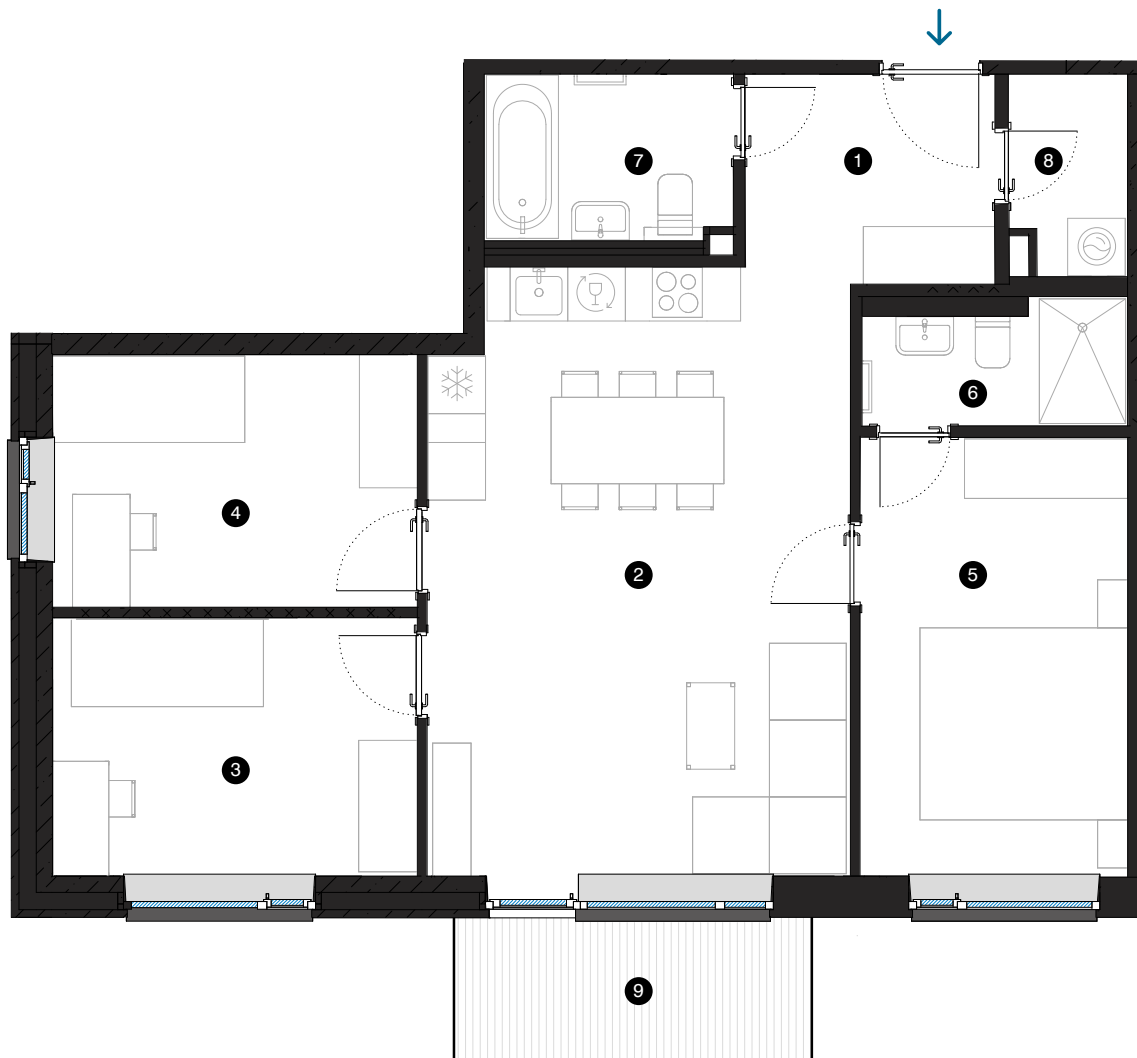

3. stāvs

Dzīvoklis Nr. 16

© EIZENŠTEINA IELA 47, RĪGA

#	TELPA	M ²
1	Priekštelpa	5,5
2	Dzīvojamā istaba ar virtuves zonu	27,5
3	Istaba	10,2
4	Istaba	10
5	Istaba	12,8
6	Dušas telpa	3,3
7	Vannas istaba	4,3
8	Palīgtelpa	2,5
9	Balkons	5,6

Dzīvojamā platība 76,1
Kopējā platība 81,7

MĒROGS 1:80 0 80 160 240 1 CM = 80 CM

KONTAKTI:

- 📧 sales@pillar.lv
- ☎ +371 25 633 133
- ✉ Pulksteža Brieža iela 28A, Rīga, LV-1045