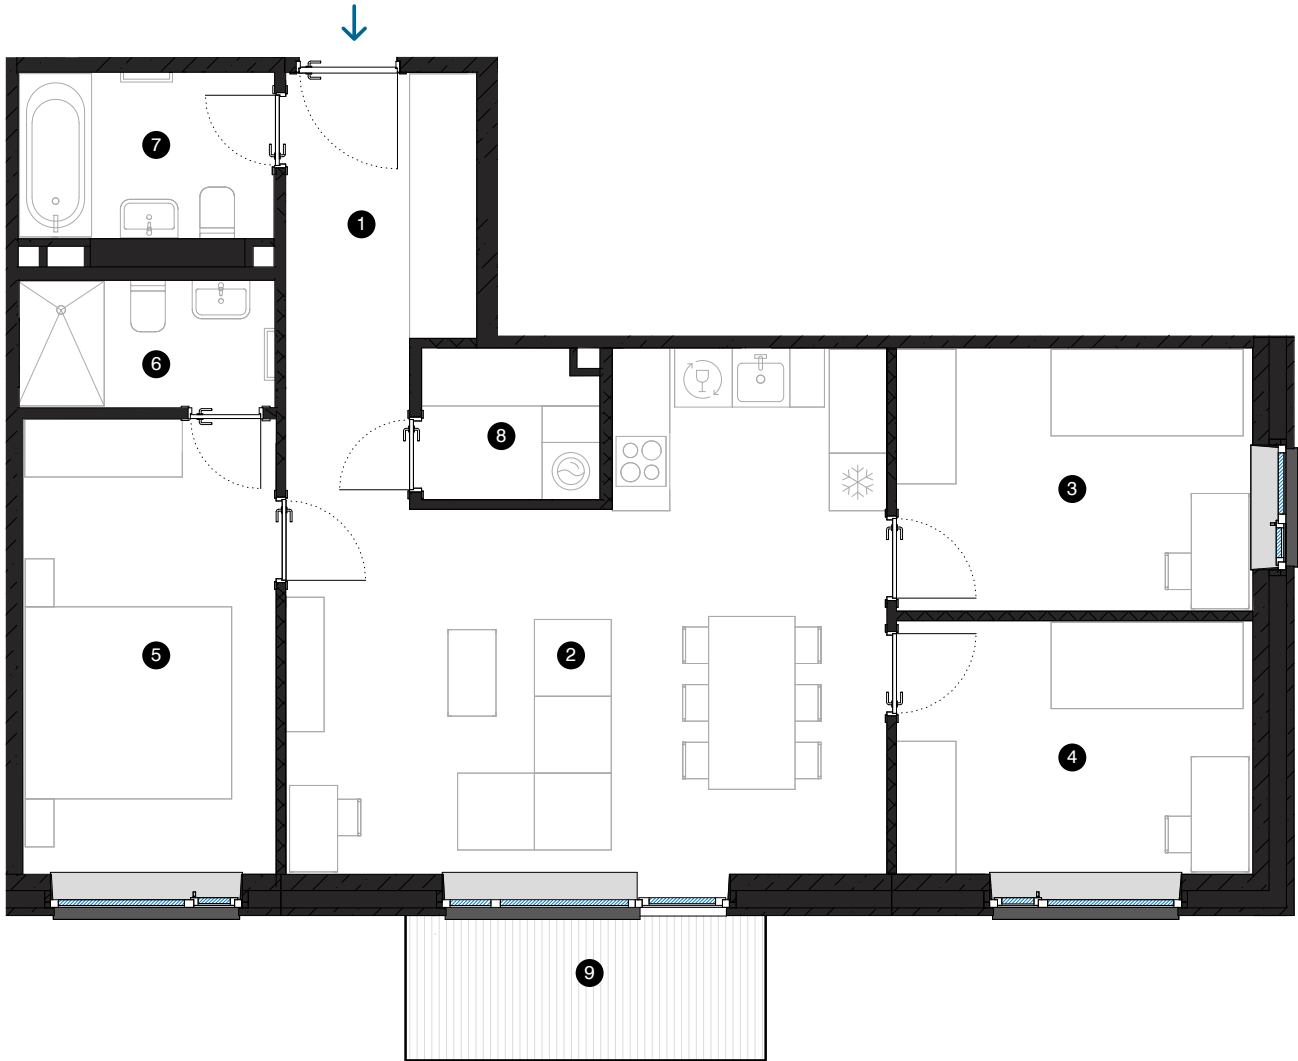

2. stāvs

Dzīvoklis Nr. 14

© EIZENŠTEINA IELA 47, RĪGA

| # | TELPA | M ² |
|---|-----------------------------------|----------------|
| 1 | Priekštelpa | 5,5 |
| 2 | Dzīvojamā istaba ar virtuves zonu | 30,8 |
| 3 | Istaba | 10,1 |
| 4 | Istaba | 9,8 |
| 5 | Istaba | 12,3 |
| 6 | Dušas telpa | 3,5 |
| 7 | Vannas istaba | 4,6 |
| 8 | Palīgtelpa | 2,8 |
| 9 | Balkons | 5,6 |

Dzīvojamā platība 79,4
Kopējā platība 85

MĒROGS 1:80 0 80 160 240 1 CM = 80 CM

KONTAKTI:

- 📧 sales@pillar.lv
- ☎ +371 25 633 133
- ✉ Pulksteža Brieža iela 28A, Rīga, LV-1045