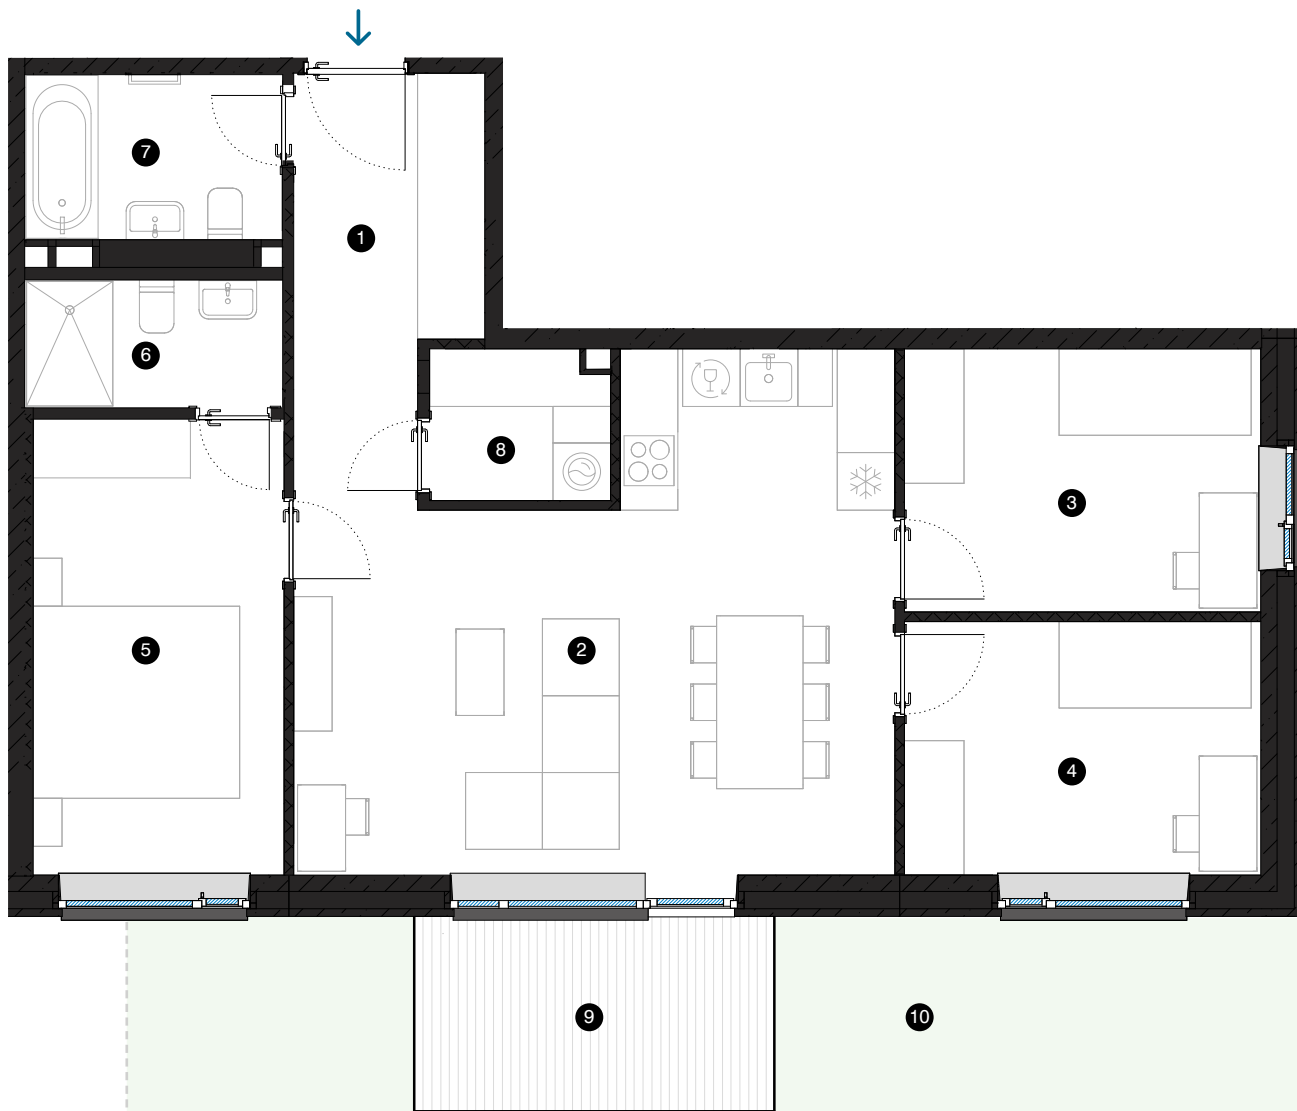

1. stāvs

# Dzīvoklis Nr. 6

© EIZENŠTEINA IELA 47, RĪGA

#	TELPA	M <sup>2</sup>
1	Priekštelpa	5,6
2	Dzīvojamā istaba ar virtuves zonu	31
3	Istaba	10,2
4	Istaba	9,9
5	Istaba	12,4
6	Dušas telpa	3,5
7	Vannas istaba	4,6
8	Palīgtelpa	2,9
9	Terase	5,6
10	Privāta pieguošanās teritorija	154

Dzīvojamā platība 80,1

Kopējā platība 85,7

MĒROGS 1:80

KONTAKTI:

📧 sales@pillar.lv

📞 +371 25 633 133

✉️ Pulkveža Brieža iela 28A,  
Rīga, LV-1045