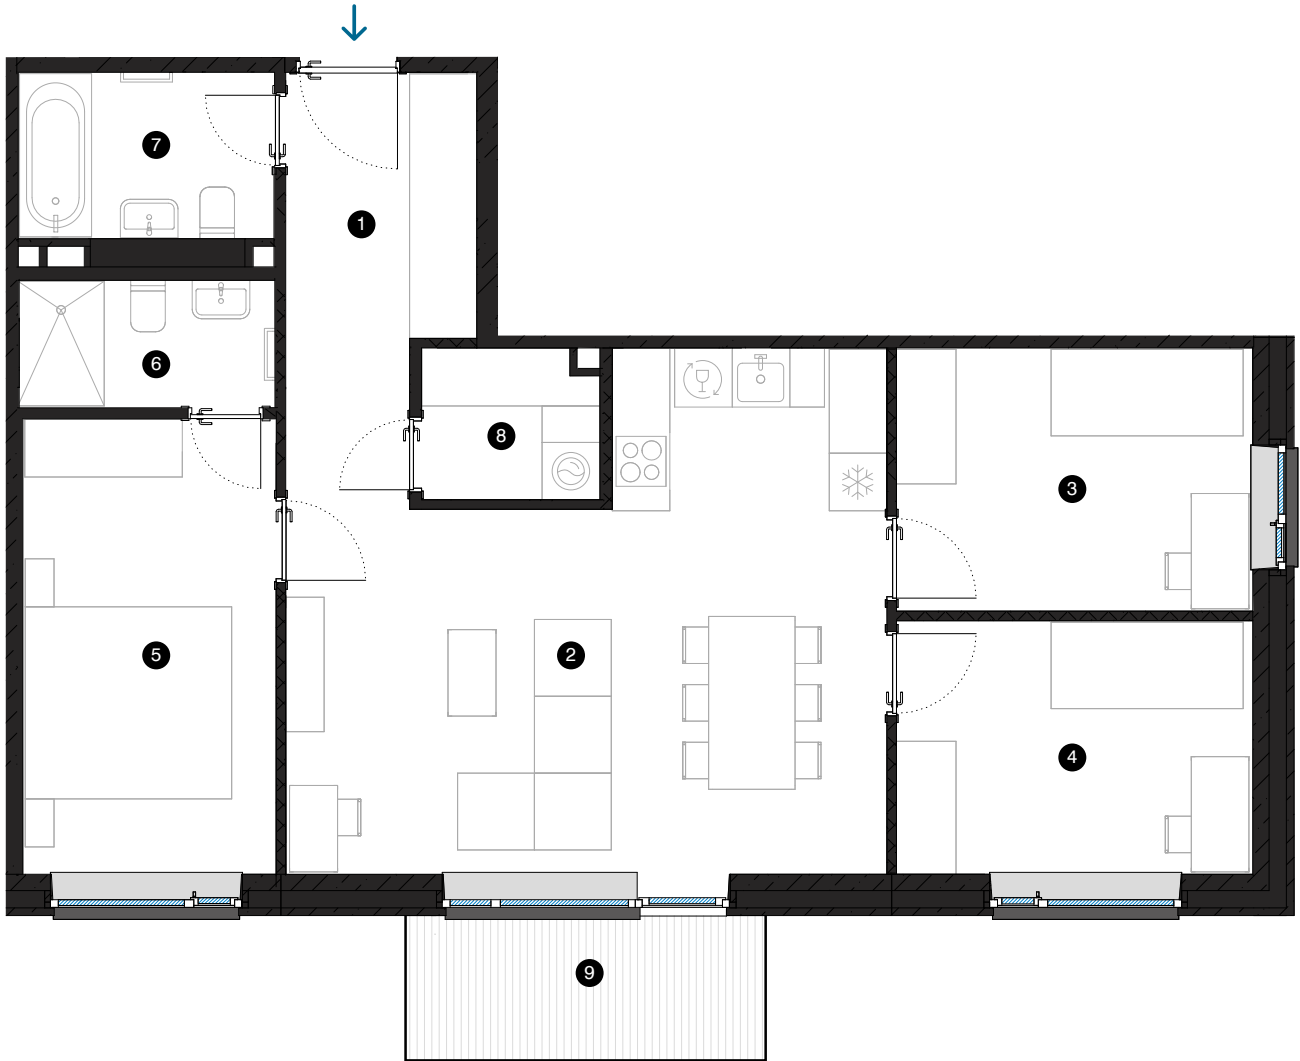

6th floor

Apartment # 46

© EIZENSTEINA STREET 47, RIGA

#	ROOM	M ²
1	Hall	5,5
2	Living room & Kitchen	30,8
3	Room	10,1
4	Room	9,8
5	Room	12,3
6	Shower Room	3,5
7	Bathroom	4,6
8	Utility Room	2,8
9	Balcony	5,6

Living area 79,4
Total area 85

SCALE 1:80

0 80 160 240 1 CM = 80 CM

↑
Z

CONTACT:

- 📧 sales@pillar.lv
- ☎ +371 25 633 133
- ✉ Pulksteža Brieža iela 28A, Rīga, LV-1045