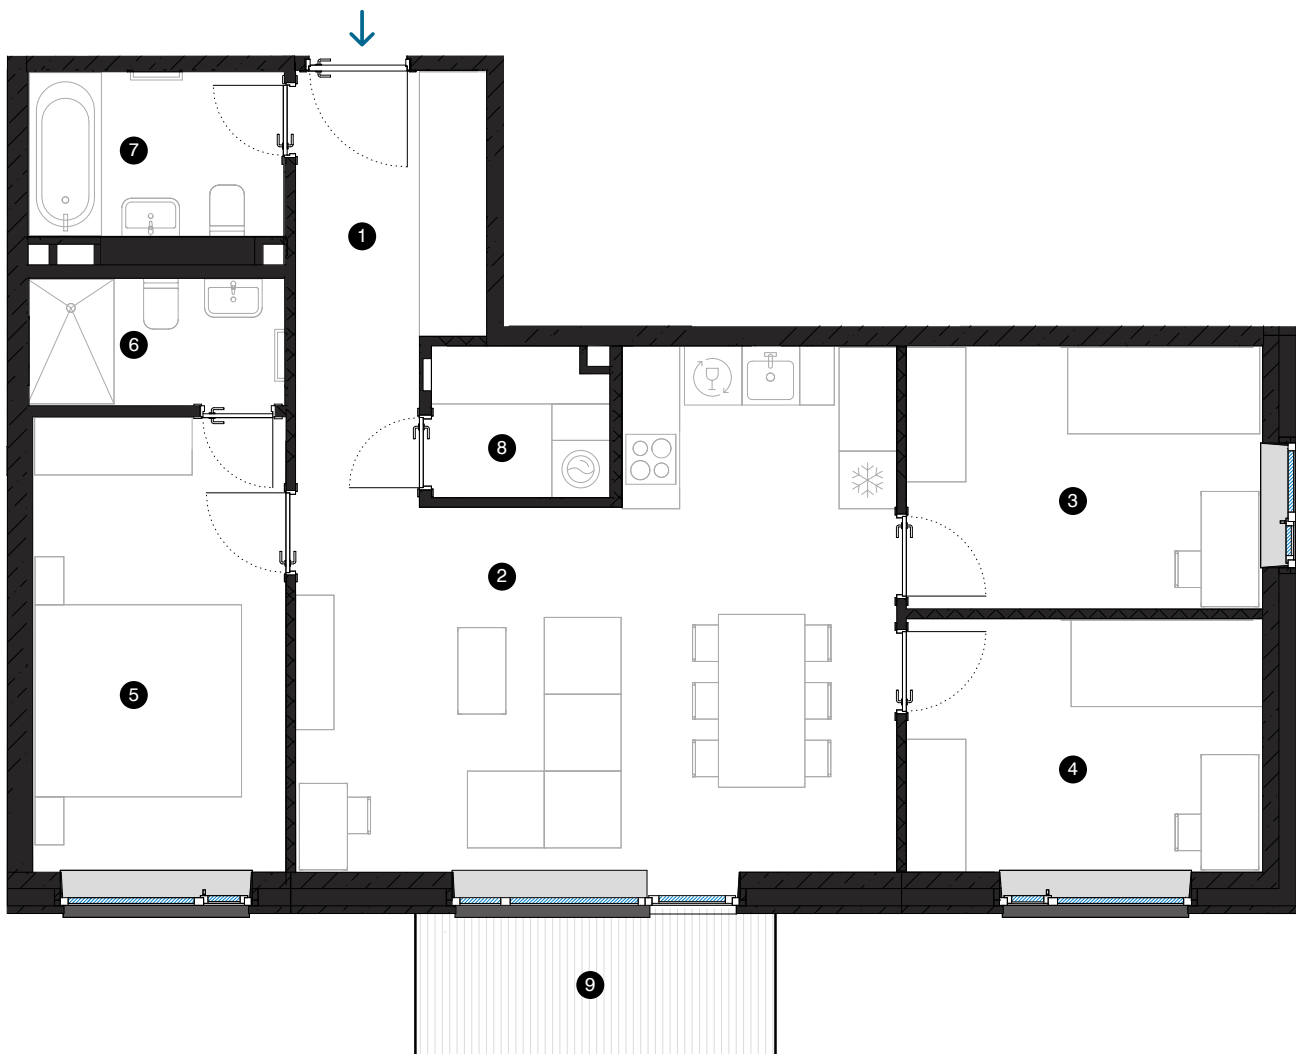

7-й этаж

Квартира № 55

© СПИЛВЕС 29, РИГА

#	ПОМЕЩЕНИЕ	М²
1	Прихожая	5,5
2	Гостиная с кухонной зоной	30,8
3	Комната	10,1
4	Комната	9,8
5	Комната	12,3
6	Ванная комната	3,5
7	Ванная комната	4,6
8	Подсобное помещение	2,8
9	Балкон	5,6

Жилая площадь 79,4
Общая площадь 85

МАСШТАБ 1:80 0 80 160 240 1 CM = 80 CM

КОНТАКТЫ:

📍 sales@pillar.lv

📞 +371 25 633 133

✉ Pulkveža Brieža iela 28A, Rīga, LV-1045