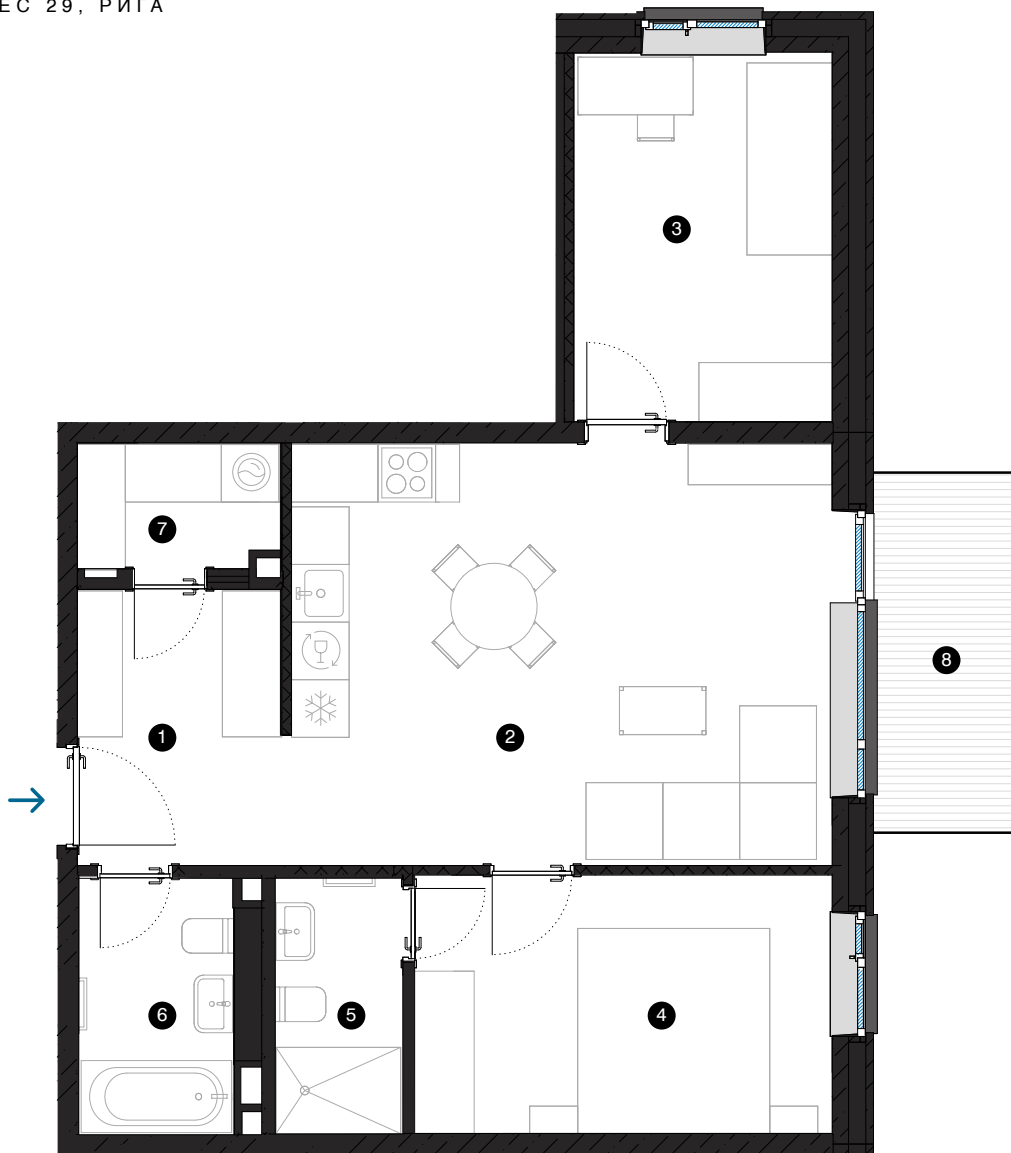

7-й этаж

Квартира № 54

© СПИЛВЕС 29, РИГА

| # | ПОМЕЩЕНИЕ | М² |
|---------------|---------------------------|------|
| 1 | Прихожая | 6,2 |
| 2 | Гостиная с кухонной зоной | 24,7 |
| 3 | Комната | 10,3 |
| 4 | Комната | 11,6 |
| 5 | Ванная комната | 3,5 |
| 6 | Ванная комната | 4,3 |
| 7 | Подсобное помещение | 2,7 |
| 8 | Балкон | 5,6 |
| Жилая площадь | | 63,3 |
| Общая площадь | | 68,9 |

МАСШТАБ 1:80 1 CM = 80 CM

КОНТАКТЫ:

sales@pillar.lv

+371 25 633 133

Pulkveža Brieža iela 28A, Rīga, LV-1045