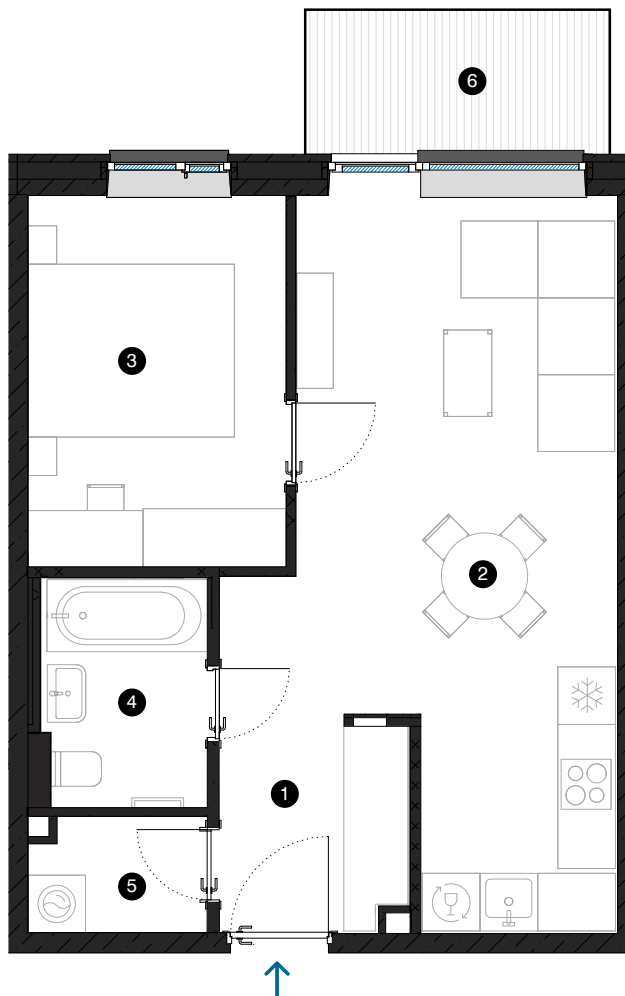

7-й этаж

Квартира № 52

© СПИЛВЕС 29, РИГА

#	ПОМЕЩЕНИЕ	M ²
1	Прихожая	4,3
2	Гостиная с кухонной зоной	23,9
3	Комната	10,4
4	Ванная комната	4
5	Подсобное помещение	2,2
6	Балкон	4,7
Жилая площадь		44,8
Общая площадь		49,5

КОНТАКТЫ:

- sales@pillar.lv
- +371 25 633 133
- Pulkveža Brieža iela 28A, Rīga, LV-1045

МАСШТАБ 1:80 1 CM = 80 CM