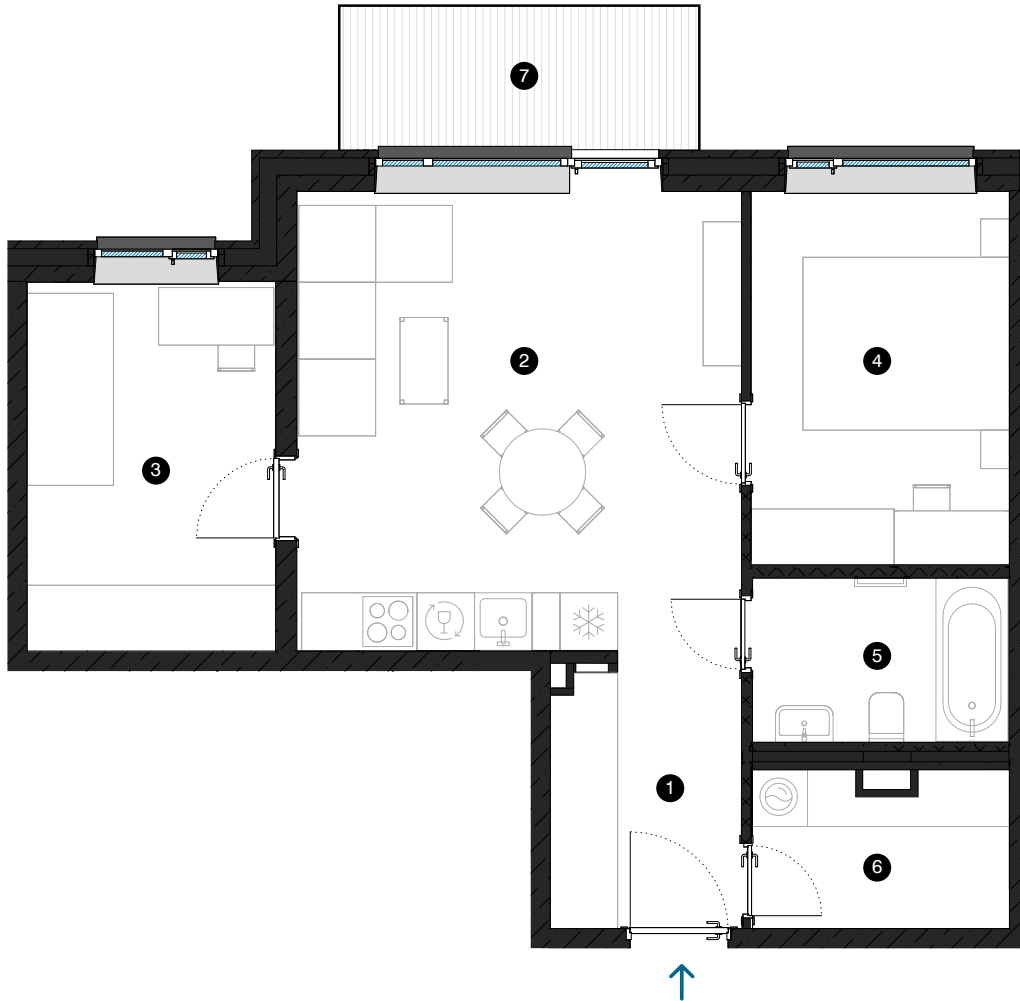

7-й этаж

Квартира № 51

© СПИЛВЕС 29, РИГА

#	ПОМЕЩЕНИЕ	M ²
1	Прихожая	5,5
2	Гостиная с кухонной зоной	22,1
3	Комната	10
4	Комната	10,5
5	Ванная комната	4,6
6	Подсобное помещение	4,2
7	Балкон	5,6
Жилая площадь		56,9
Общая площадь		62,5

МАСШТАБ 1:80 1 CM = 80 CM

КОНТАКТЫ:

- sales@pillar.lv
- +371 25 633 133
- Pulkveža Brieža iela 28A, Rīga, LV-1045