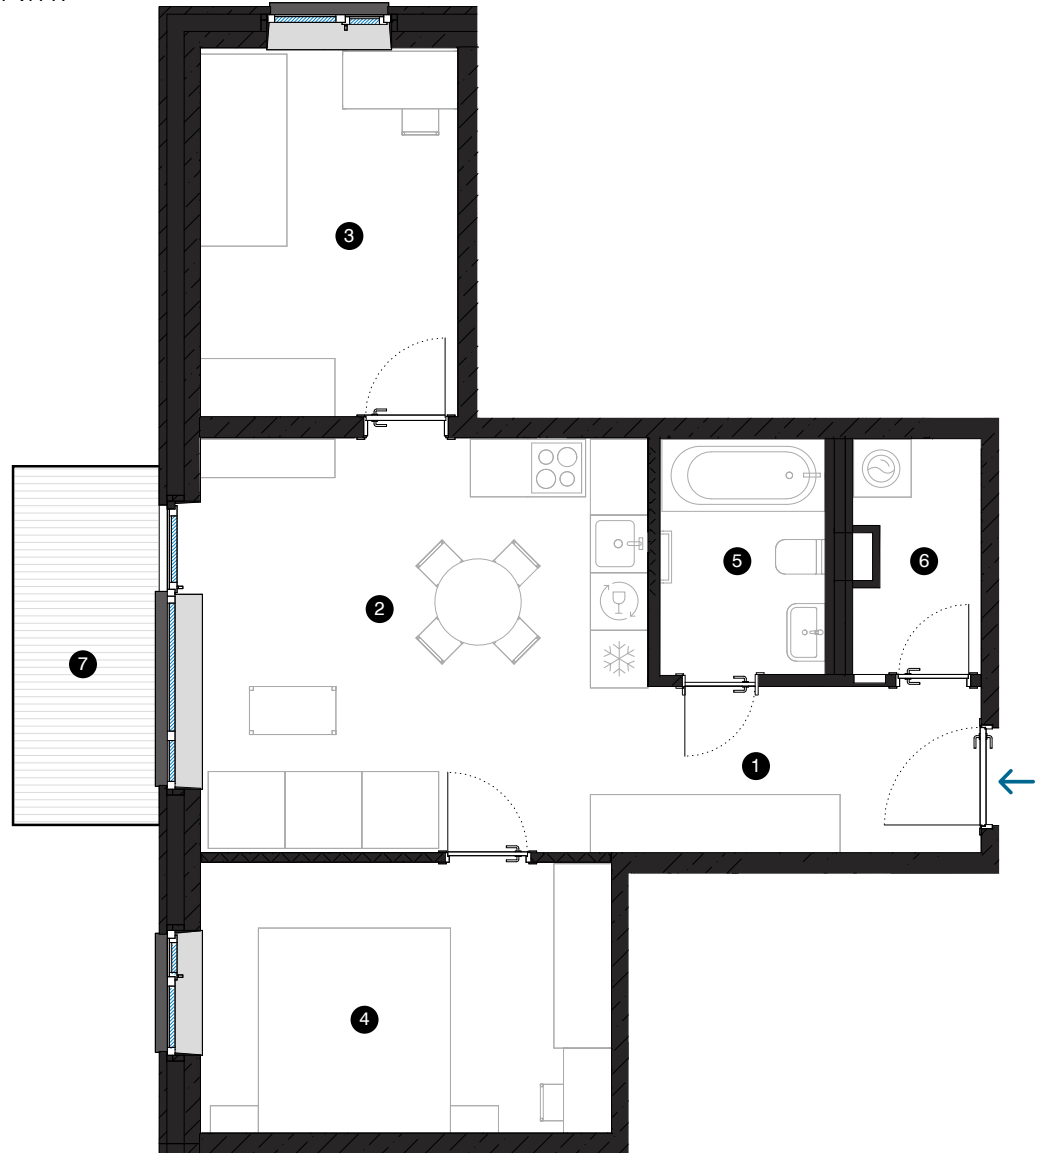

7-й этаж

# Квартира № 50

© СПИЛВЕС 29, РИГА

| #             | ПОМЕЩЕНИЕ                 | M <sup>2</sup> |
|---------------|---------------------------|----------------|
| 1             | Прихожая                  | 6              |
| 2             | Гостиная с кухонной зоной | 20,2           |
| 3             | Комната                   | 10,3           |
| 4             | Комната                   | 12,1           |
| 5             | Ванная комната            | 4,3            |
| 6             | Подсобное помещение       | 3,1            |
| 7             | Балкон                    | 5,6            |
| Жилая площадь |                           | 56             |
| Общая площадь |                           | 61,6           |