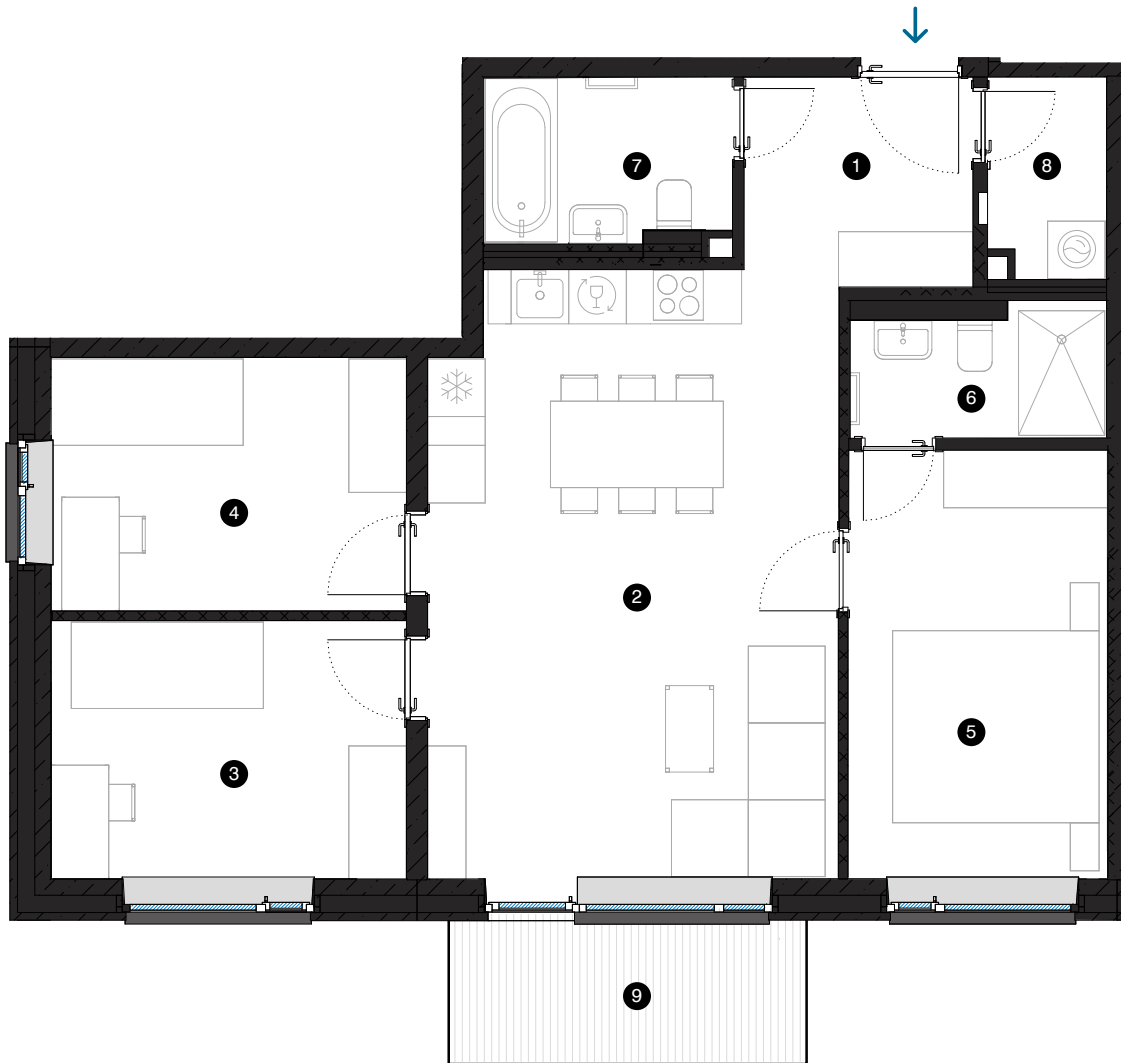

7-й этаж

Квартира № 49

© СПИЛВЕС 29, РИГА

#	ПОМЕЩЕНИЕ	M ²
1	Прихожая	5,1
2	Гостиная с кухонной зоной	26,7
3	Комната	10
4	Комната	9,8
5	Комната	12
6	Ванная комната	3,4
7	Ванная комната	4,3
8	Подсобное помещение	2,5
9	Балкон	5,6

Жилая площадь 73,8
Общая площадь 79,4

МАСШТАБ 1:80 1 CM = 80 CM

КОНТАКТЫ:

sales@pillar.lv

+371 25 633 133

Pulkveža Brieža iela 28A, Rīga, LV-1045