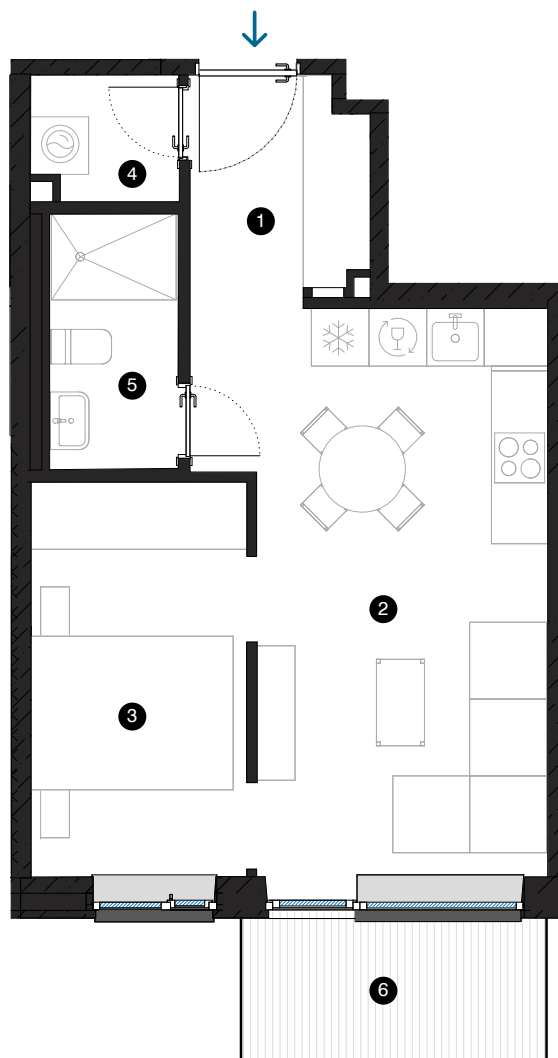

7-й этаж

Квартира № 48

© СПИЛВЕС 29, РИГА

#	ПОМЕЩЕНИЕ	М²
1	Прихожая	4,2
2	Гостиная с кухонной зоной	19,2
3	Комната	9,2
4	Подсобное помещение	1,9
5	Ванная комната	3,5
6	Балкон	4,7
	Жилая площадь	38
	Общая площадь	42,7

КОНТАКТЫ:

- sales@pillar.lv
- +371 25 633 133
- Pulkveža Brieža iela 28A, Rīga, LV-1045

МАСШТАБ 1:80 1 CM = 80 CM