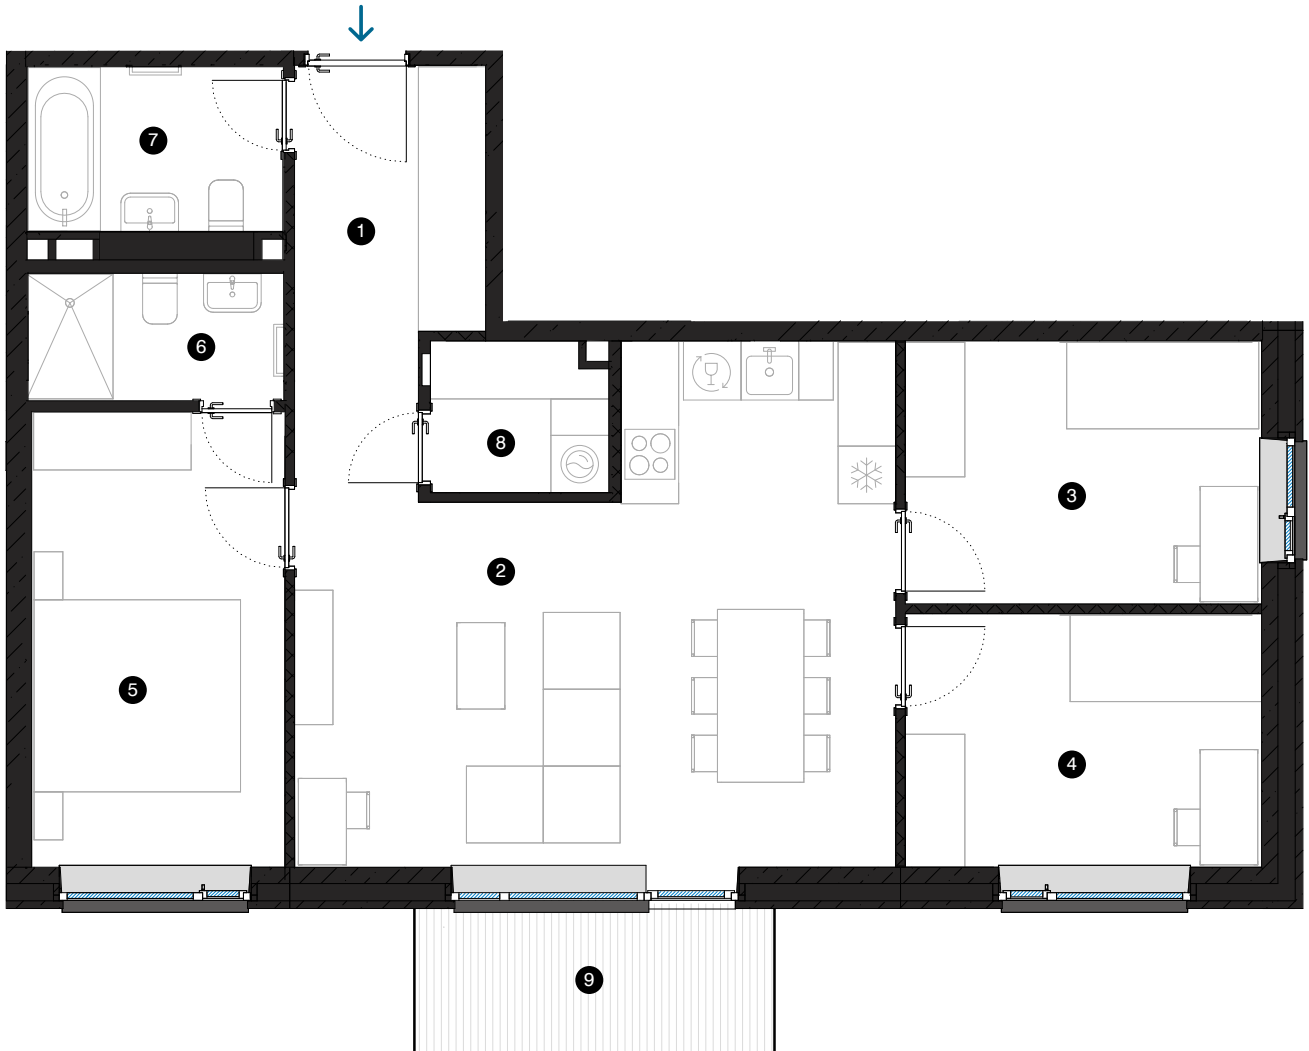

6-й этаж

# Квартира № 47

© СПИЛВЕС 29, РИГА

#	ПОМЕЩЕНИЕ	M <sup>2</sup>
1	Прихожая	5,5
2	Гостиная с кухонной зоной	30,8
3	Комната	10,1
4	Комната	9,8
5	Комната	12,3
6	Ванная комната	3,5
7	Ванная комната	4,6
8	Подсобное помещение	2,8
9	Балкон	5,6

Жилая площадь 79,4  
Общая площадь 85

МАСШТАБ 1:80 1 CM = 80 CM

**КОНТАКТЫ:**

sales@pillar.lv

+371 25 633 133

Pulkveža Brieža iela 28A, Rīga, LV-1045