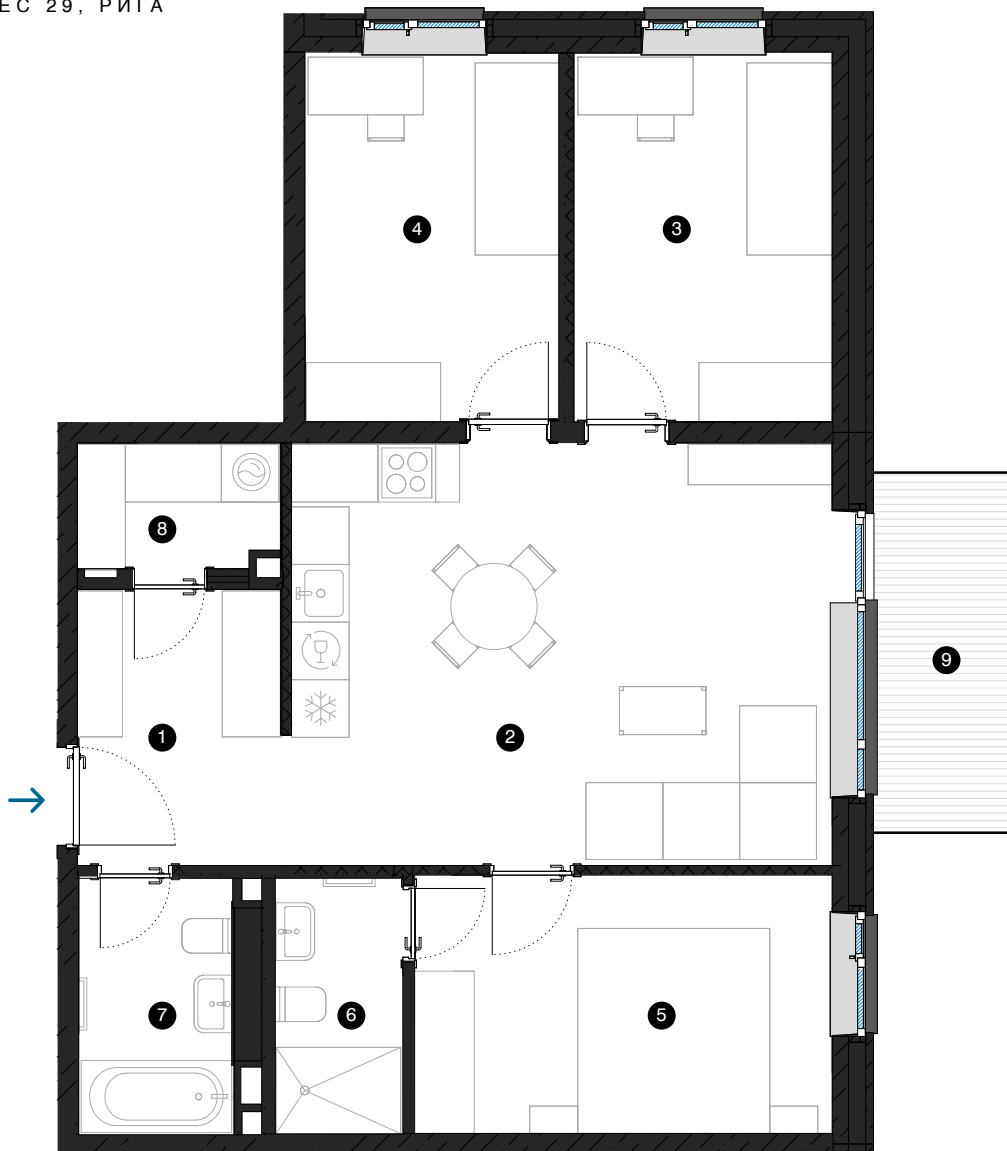

6-й этаж

Квартира № 46

© СПИЛВЕС 29, РИГА

| # | ПОМЕЩЕНИЕ | М² |
|---|---------------------------|------|
| 1 | Прихожая | 6,2 |
| 2 | Гостиная с кухонной зоной | 24,7 |
| 3 | Комната | 10,3 |
| 4 | Комната | 10,3 |
| 5 | Комната | 11,6 |
| 6 | Ванная комната | 3,5 |
| 7 | Ванная комната | 4,3 |
| 8 | Подсобное помещение | 2,7 |
| 9 | Балкон | 5,6 |

Жилая площадь 73,6
Общая площадь 79,2

МАСШТАБ 1:80 0 80 160 240 1 CM = 80 CM

КОНТАКТЫ:

- 📍 sales@pillar.lv
- ☎ +371 25 633 133
- ✉ Pulkveža Brieža iela 28A, Rīga, LV-1045