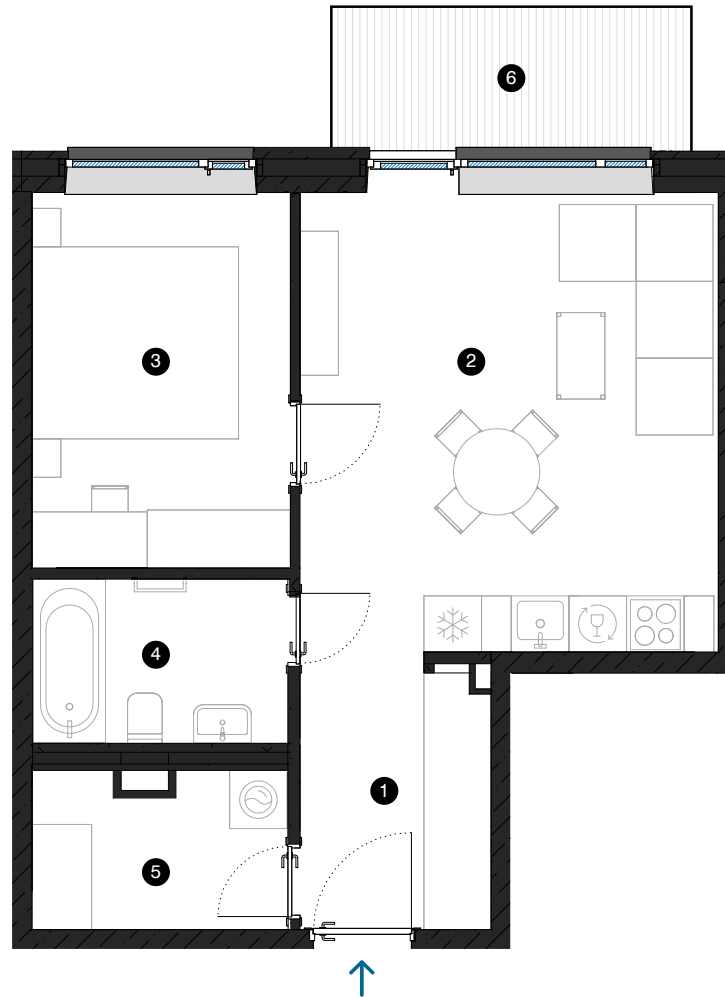

6-й этаж

Квартира № 45

© СПИЛВЕС 29, РИГА

#	ПОМЕЩЕНИЕ	М²
1	Прихожая	5,5
2	Гостиная с кухонной зоной	20,8
3	Комната	10,5
4	Ванная комната	4,6
5	Подсобное помещение	4,2
6	Балкон	5,6
	Жилая площадь	45,6
	Общая площадь	51,2

КОНТАКТЫ:

📍 sales@pillar.lv

☎ +371 25 633 133

✉ Pulkveža Brieža iela 28A, Rīga, LV-1045

МАСШТАБ 1:80 1 CM = 80 CM