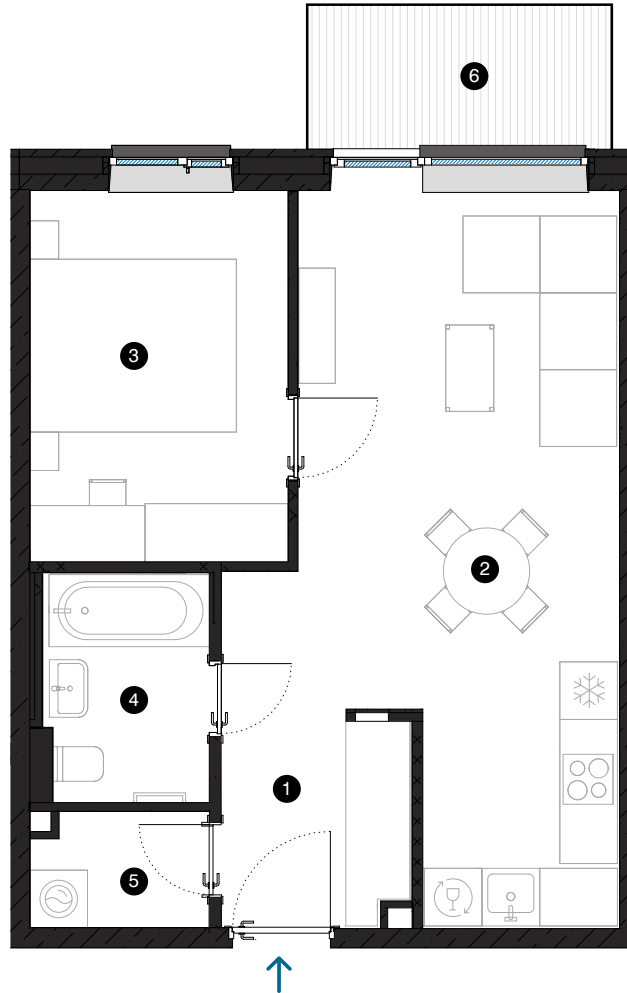

6-й этаж

Квартира № 44

© СПИЛВЕС 29, РИГА

#	ПОМЕЩЕНИЕ	M ²
1	Прихожая	4,3
2	Гостиная с кухонной зоной	23,9
3	Комната	10,4
4	Ванная комната	4
5	Подсобное помещение	2,2
6	Балкон	4,7
Жилая площадь		44,8
Общая площадь		49,5

КОНТАКТЫ:

📍 sales@pillar.lv

☎ +371 25 633 133

✉ Pulkveža Brieža iela 28A, Rīga, LV-1045

МАСШТАБ 1:80 1 CM = 80 CM