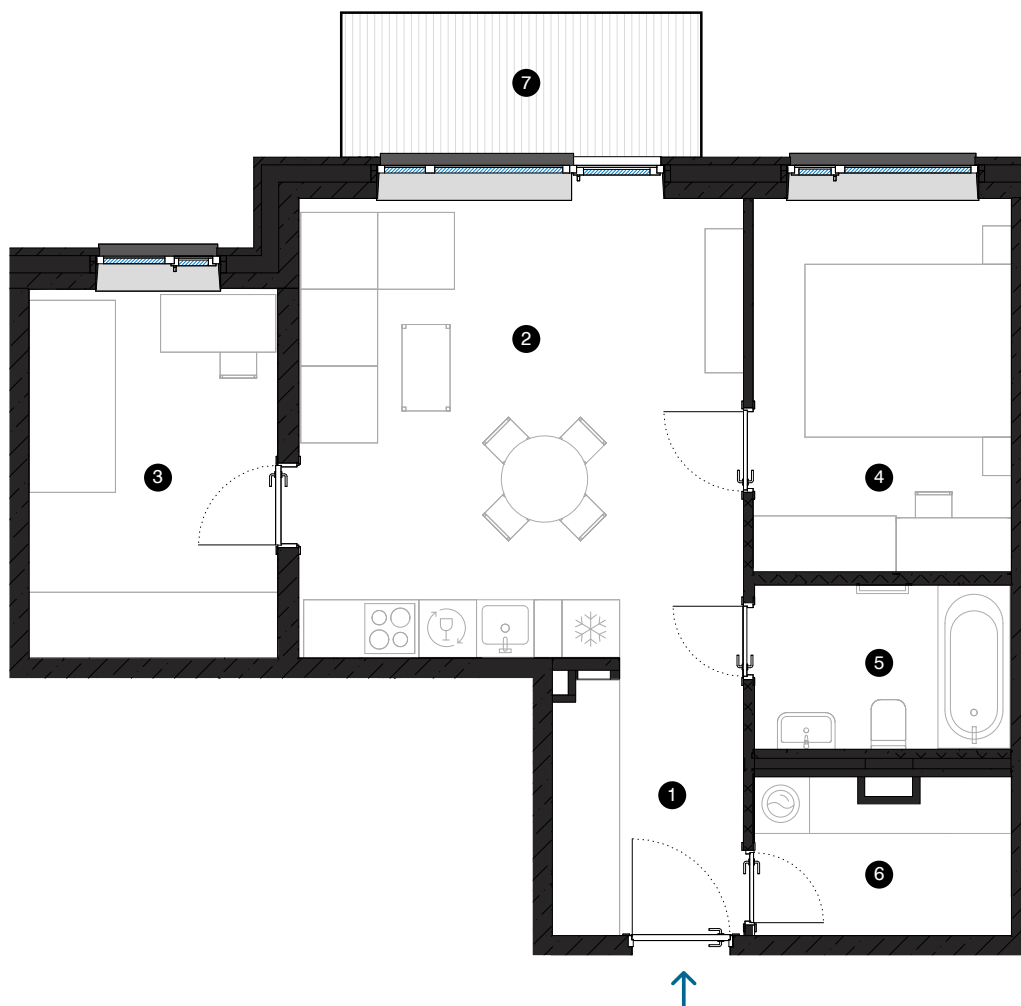

6-й этаж

# Квартира № 43

© СПИЛВЕС 29, РИГА

#	ПОМЕЩЕНИЕ	M <sup>2</sup>
1	Прихожая	5,5
2	Гостиная с кухонной зоной	22,1
3	Комната	10
4	Комната	10,5
5	Ванная комната	4,6
6	Подсобное помещение	4,2
7	Балкон	5,6
Жилая площадь		56,9
Общая площадь		62,5