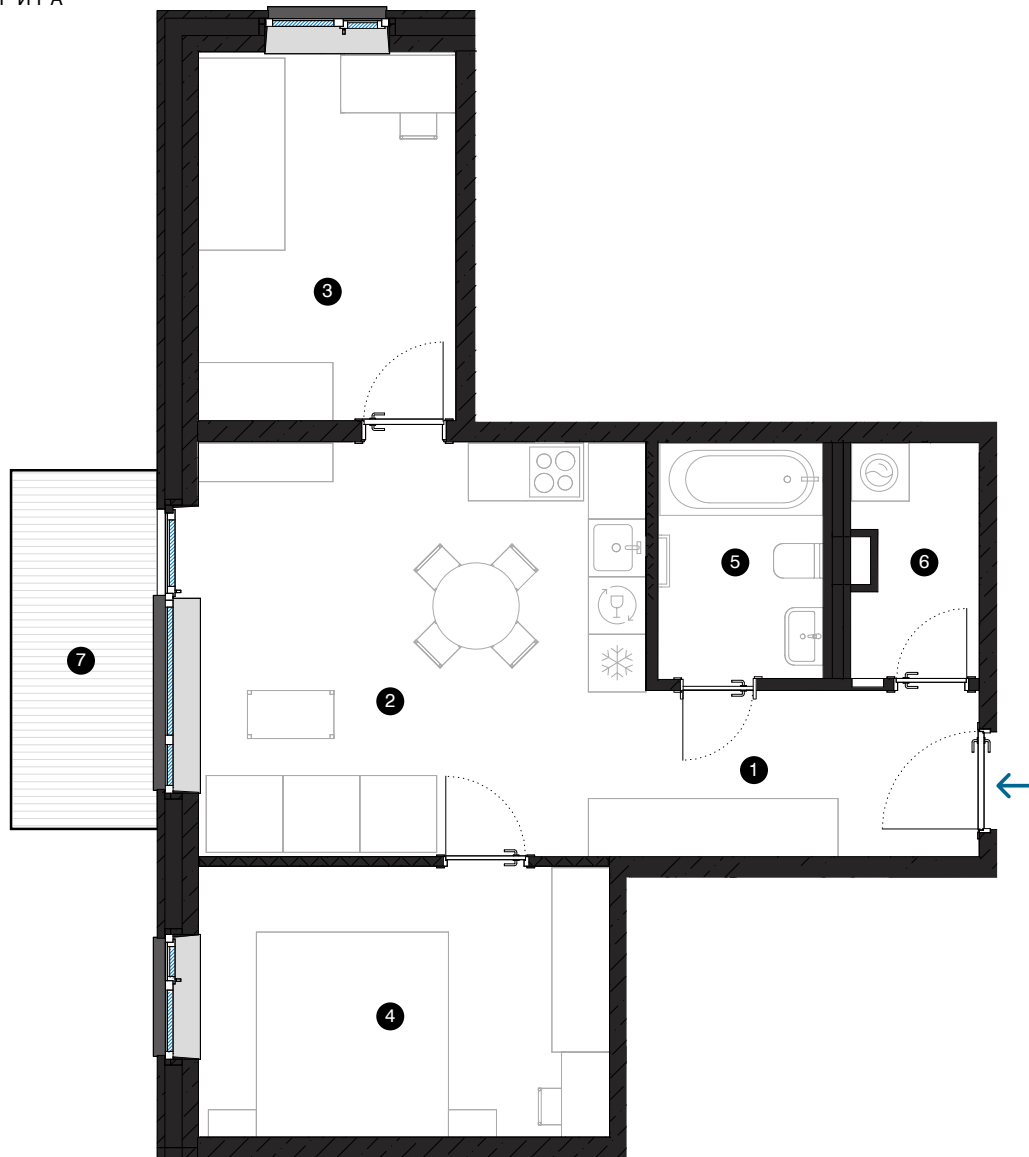

6-й этаж

# Квартира № 42

© СПИЛВЕС 29, РИГА

#	ПОМЕЩЕНИЕ	M <sup>2</sup>
1	Прихожая	6
2	Гостиная с кухонной зоной	20,2
3	Комната	10,3
4	Комната	12,1
5	Ванная комната	4,3
6	Подсобное помещение	3,1
7	Балкон	5,6
Жилая площадь		56
Общая площадь		61,6