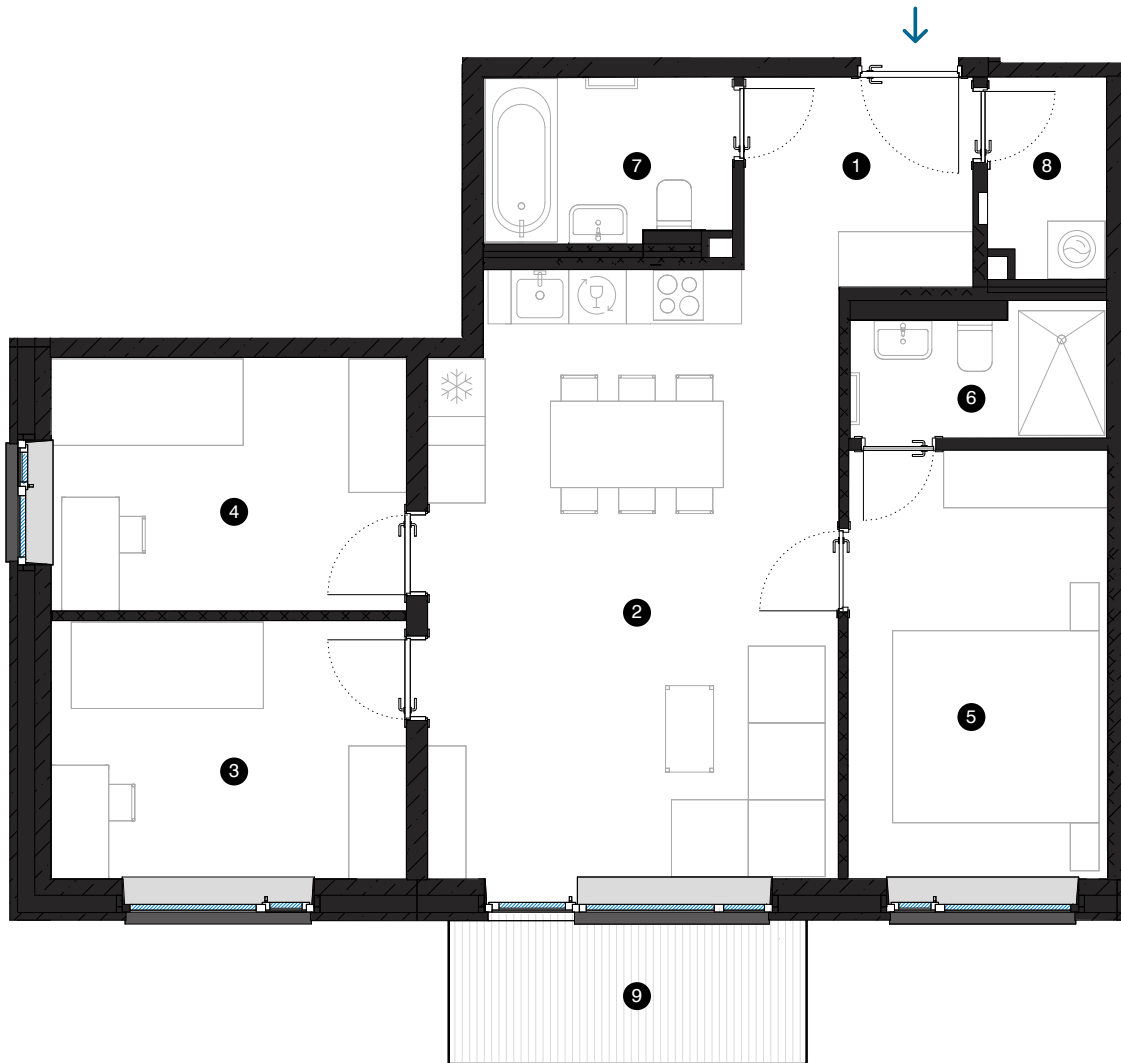

6-й этаж

# Квартира № 41

© СПИЛВЕС 29, РИГА

#	ПОМЕЩЕНИЕ	M <sup>2</sup>
1	Прихожая	5,1
2	Гостиная с кухонной зоной	26,7
3	Комната	10
4	Комната	9,8
5	Комната	12
6	Ванная комната	3,4
7	Ванная комната	4,3
8	Подсобное помещение	2,5
9	Балкон	5,6

Жилая площадь 73,8  
Общая площадь 79,4

МАСШТАБ 1:80 1 CM = 80 CM

**КОНТАКТЫ:**

sales@pillar.lv

+371 25 633 133

Pulkveža Brieža iela 28A, Rīga, LV-1045