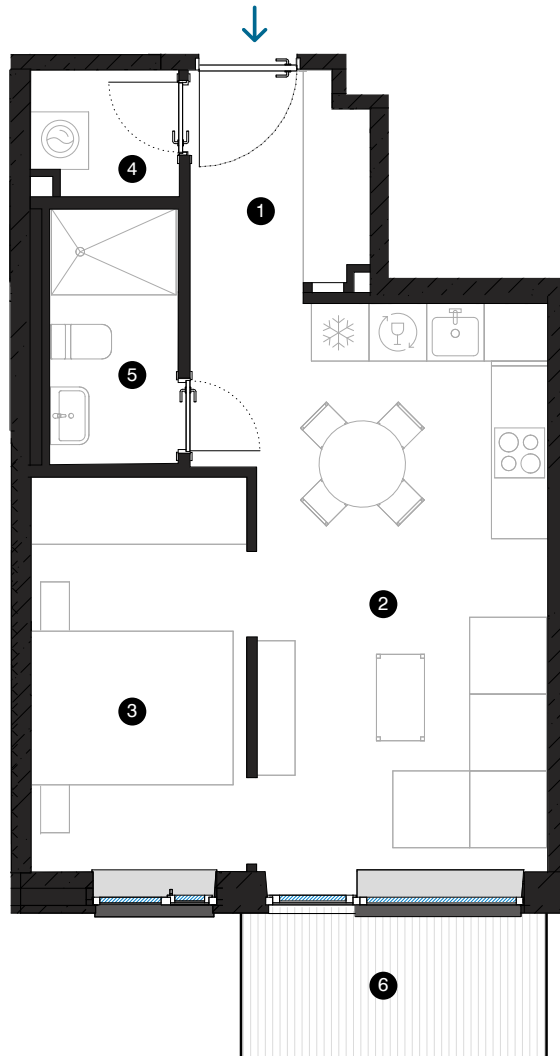

6-й этаж

# Квартира № 40

© СПИЛВЕС 29, РИГА

#	ПОМЕЩЕНИЕ	М²
1	Прихожая	4,2
2	Гостиная с кухонной зоной	19,2
3	Комната	9,2
4	Подсобное помещение	1,9
5	Ванная комната	3,5
6	Балкон	4,7
	Жилая площадь	38
	Общая площадь	42,7