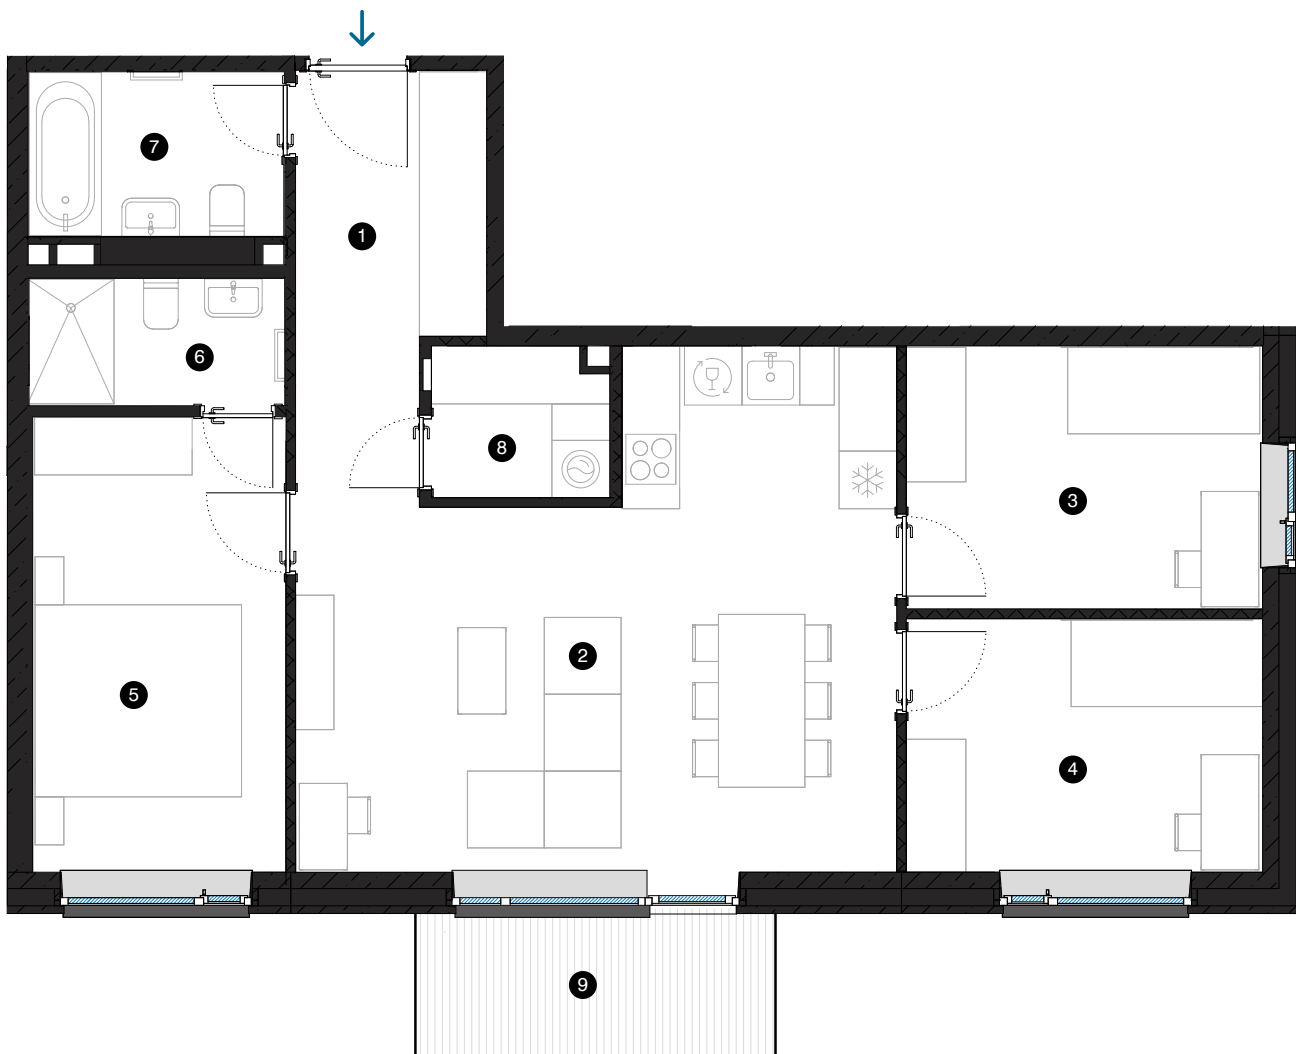

5-й этаж

# Квартира № 39

© СПИЛВЕС 29, РИГА

#	ПОМЕЩЕНИЕ	M <sup>2</sup>
1	Прихожая	5,5
2	Гостиная с кухонной зоной	30,8
3	Комната	10,1
4	Комната	9,8
5	Комната	12,3
6	Ванная комната	3,5
7	Ванная комната	4,6
8	Подсобное помещение	2,8
9	Балкон	5,6

Жилая площадь 79,4  
Общая площадь 85

МАСШТАБ 1:80 1 CM = 80 CM

**КОНТАКТЫ:**

- sales@pillar.lv
- +371 25 633 133
- Pulkveža Brieža iela 28A, Rīga, LV-1045