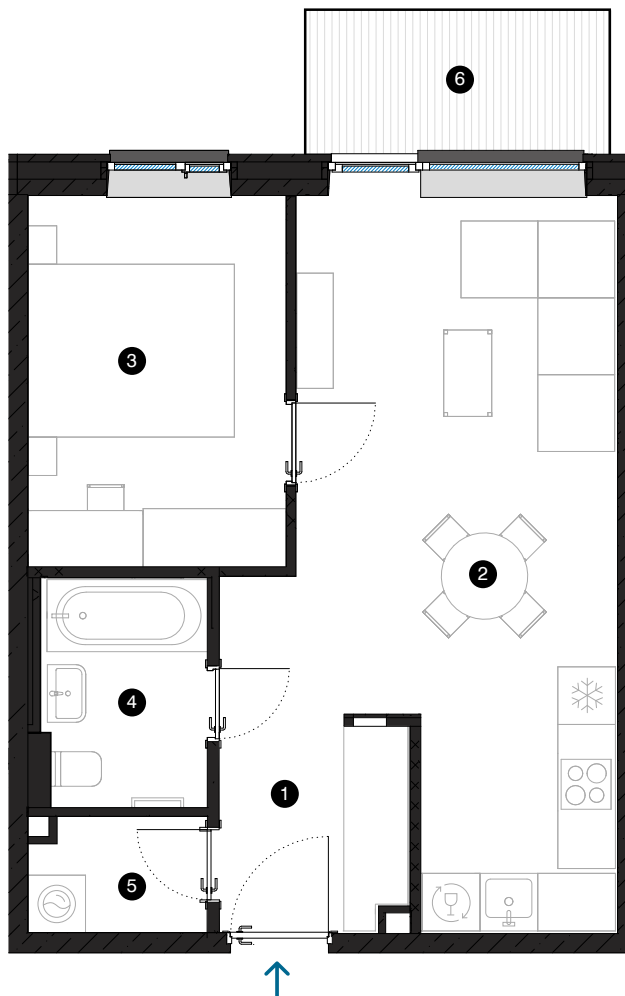

5-й этаж

Квартира № 36

© СПИЛВЕС 29, РИГА

#	ПОМЕЩЕНИЕ	M ²
1	Прихожая	4,3
2	Гостиная с кухонной зоной	23,9
3	Комната	10,4
4	Ванная комната	4
5	Подсобное помещение	2,2
6	Балкон	4,7
Жилая площадь		44,8
Общая площадь		49,5

КОНТАКТЫ:

📍 sales@pillar.lv

☎ +371 25 633 133

✉ Pulkveža Brieža iela 28A, Rīga, LV-1045

МАСШТАБ 1:80 1 CM = 80 CM