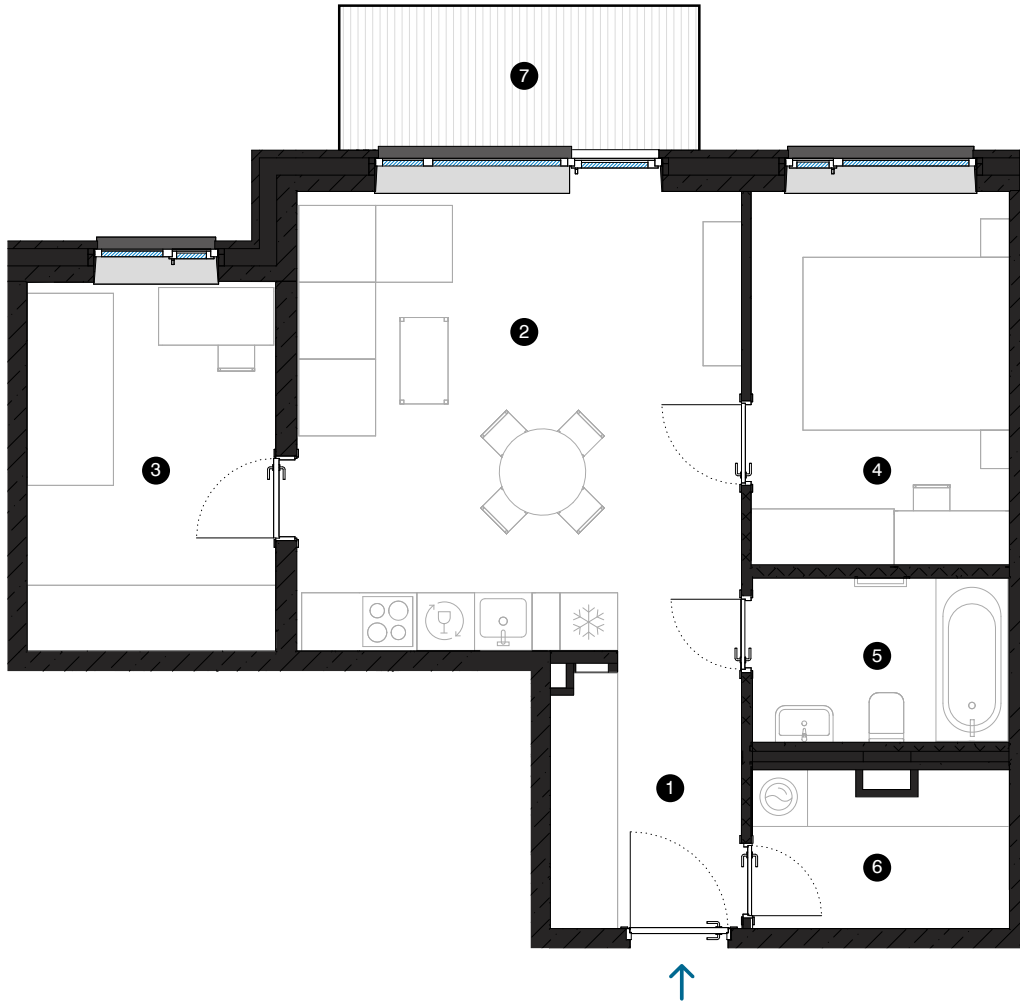

5-й этаж

# Квартира № 35

© СПИЛВЕС 29, РИГА

#	ПОМЕЩЕНИЕ	M <sup>2</sup>
1	Прихожая	5,5
2	Гостиная с кухонной зоной	22,1
3	Комната	10
4	Комната	10,5
5	Ванная комната	4,6
6	Подсобное помещение	4,2
7	Балкон	5,6
Жилая площадь		56,9
Общая площадь		62,5