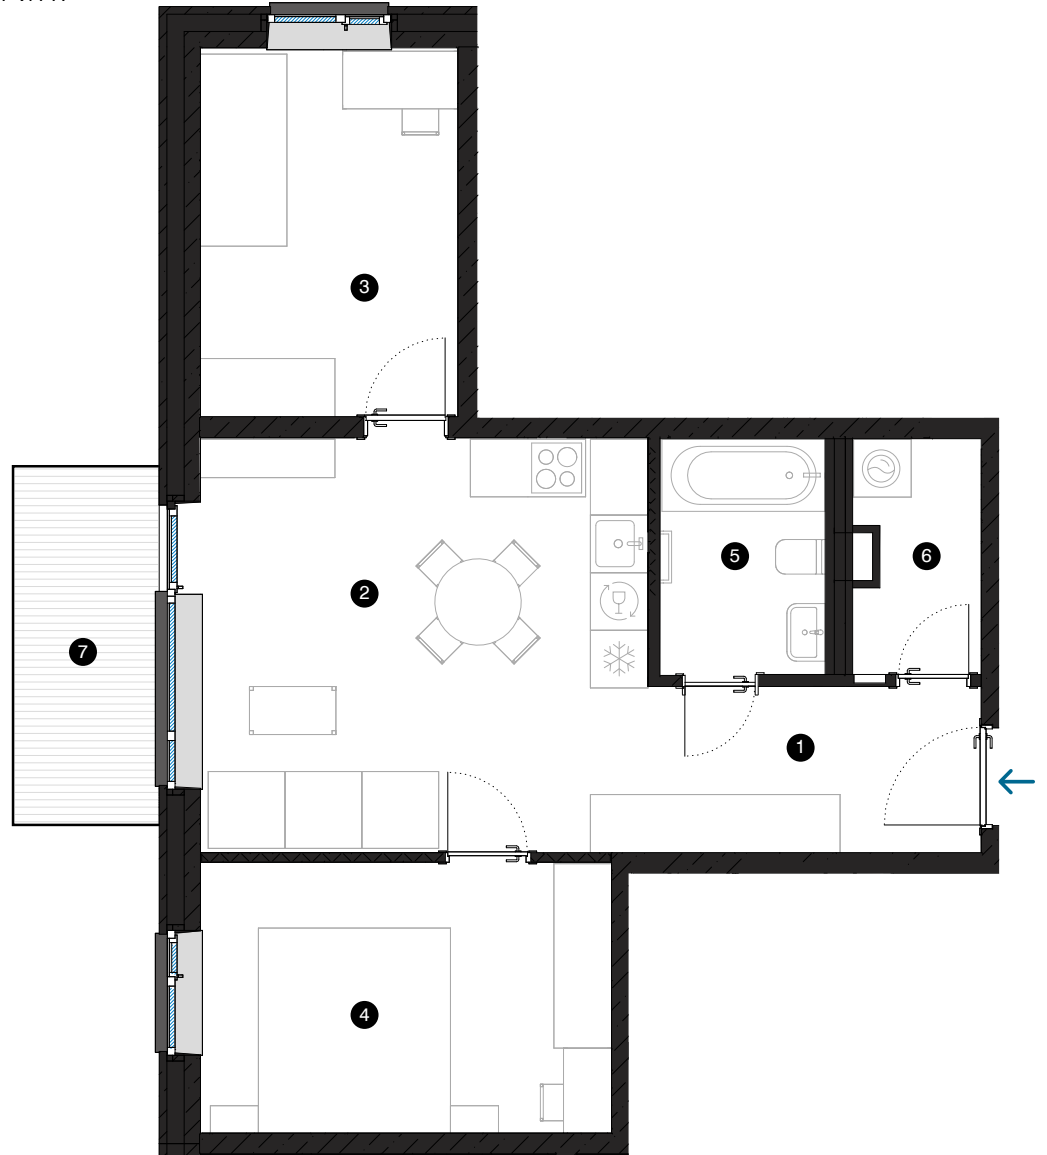

5-й этаж

# Квартира № 34

© СПИЛВЕС 29, РИГА

#	ПОМЕЩЕНИЕ	M <sup>2</sup>
1	Прихожая	6
2	Гостиная с кухонной зоной	20,2
3	Комната	10,3
4	Комната	12,1
5	Ванная комната	4,3
6	Подсобное помещение	3,1
7	Балкон	5,6
Жилая площадь		56
Общая площадь		61,6