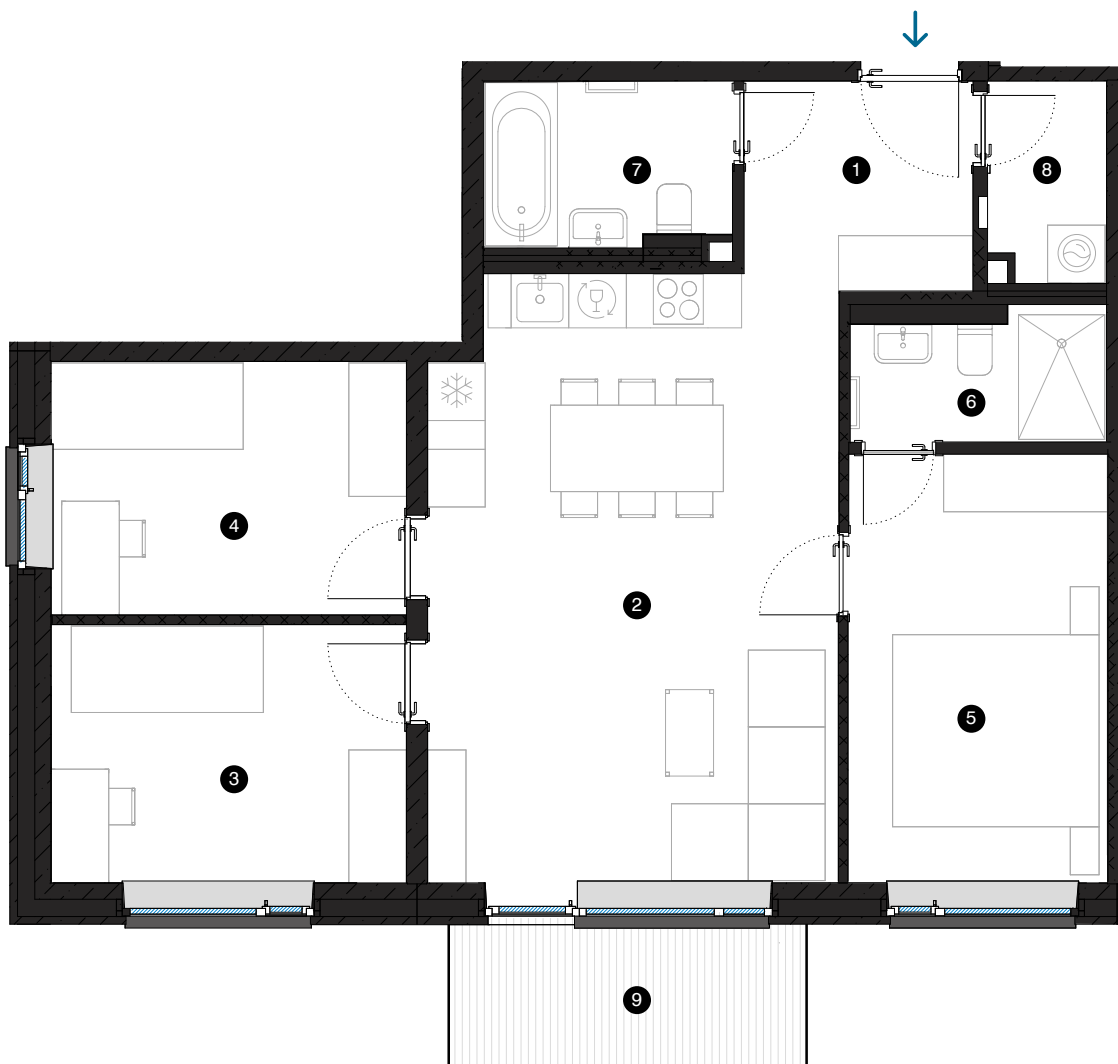

5-й этаж

Квартира № 33

© СПИЛВЕС 29, РИГА

#	ПОМЕЩЕНИЕ	M ²
1	Прихожая	5,1
2	Гостиная с кухонной зоной	26,7
3	Комната	10
4	Комната	9,8
5	Комната	12
6	Ванная комната	3,4
7	Ванная комната	4,3
8	Подсобное помещение	2,5
9	Балкон	5,6

Жилая площадь 73,8

Общая площадь 79,4

МАСШТАБ 1:80 1 CM = 80 CM

КОНТАКТЫ:

sales@pillar.lv

+371 25 633 133

Pulkveža Brieža iela 28A, Rīga, LV-1045