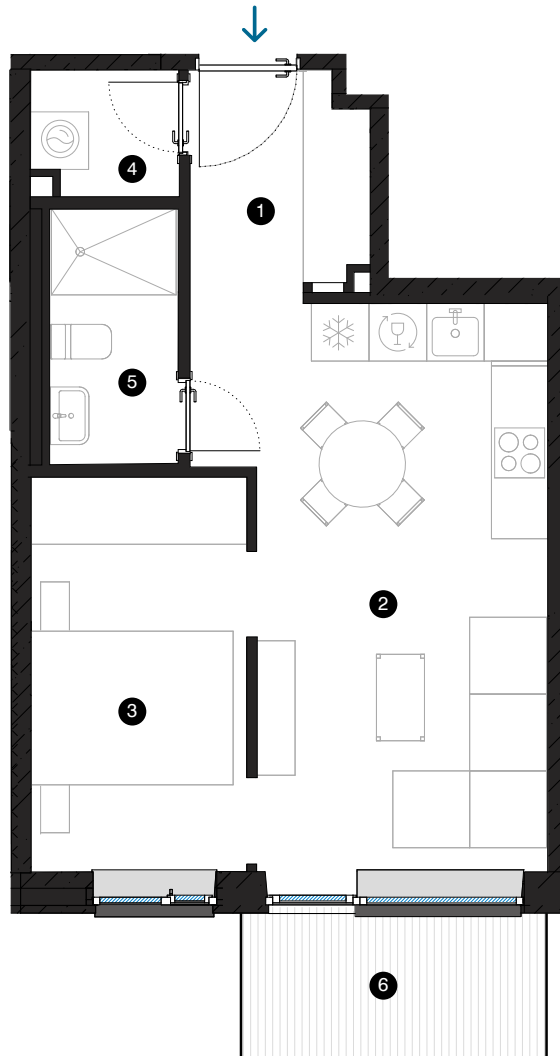

5-й этаж

Квартира № 32

© СПИЛВЕС 29, РИГА

#	ПОМЕЩЕНИЕ	М²
1	Прихожая	4,2
2	Гостиная с кухонной зоной	19,2
3	Комната	9,2
4	Подсобное помещение	1,9
5	Ванная комната	3,5
6	Балкон	4,7
Жилая площадь		38
Общая площадь		42,7

КОНТАКТЫ:

📍 sales@pillar.lv

☎ +371 25 633 133

✉ Pulkveža Brieža iela 28A, Rīga, LV-1045

МАСШТАБ 1:80 1 CM = 80 CM