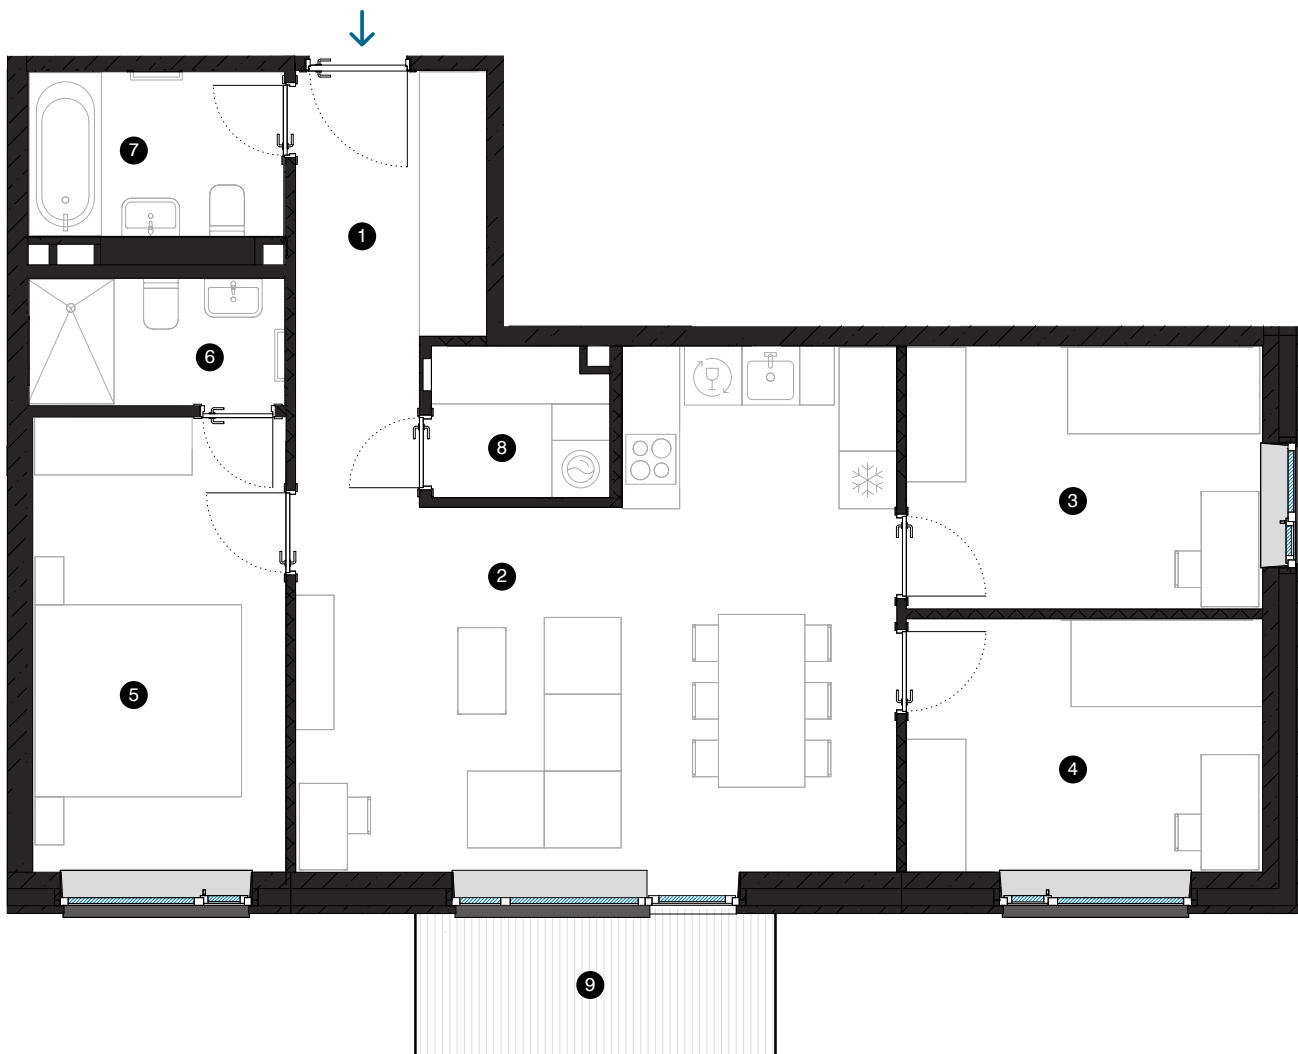

4-й этаж

Квартира № 31

© СПИЛВЕС 29, РИГА

#	ПОМЕЩЕНИЕ	M ²
1	Прихожая	5,5
2	Гостиная с кухонной зоной	30,8
3	Комната	10,1
4	Комната	9,8
5	Комната	12,3
6	Ванная комната	3,5
7	Ванная комната	4,6
8	Подсобное помещение	2,8
9	Балкон	5,6

Жилая площадь 79,4
Общая площадь 85

МАСШТАБ 1:80 1 CM = 80 CM

КОНТАКТЫ:

sales@pillar.lv

+371 25 633 133

Pulkveža Brieža iela 28A, Rīga, LV-1045