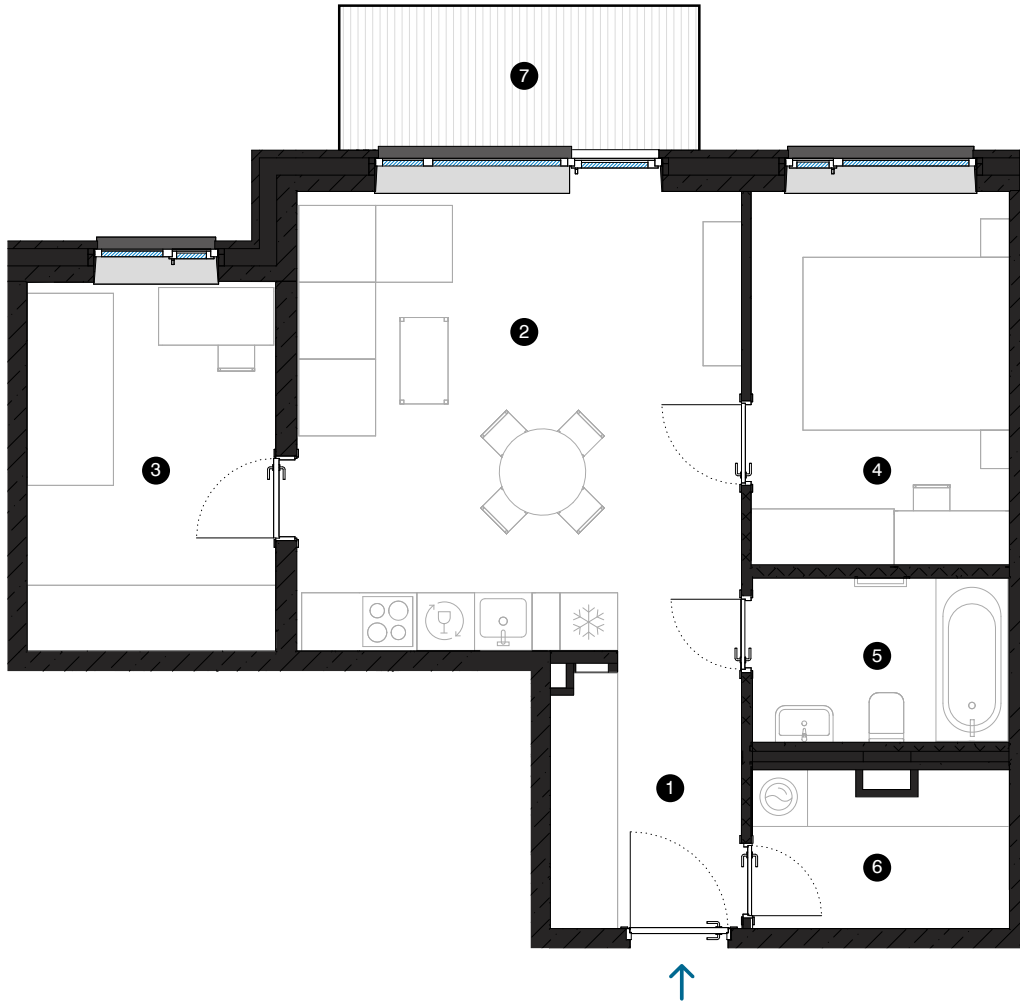

4-й этаж

# Квартира № 27

© СПИЛВЕС 29, РИГА

#	ПОМЕЩЕНИЕ	M <sup>2</sup>
1	Прихожая	5,5
2	Гостиная с кухонной зоной	22,1
3	Комната	10
4	Комната	10,5
5	Ванная комната	4,6
6	Подсобное помещение	4,2
7	Балкон	5,6
Жилая площадь		56,9
Общая площадь		62,5