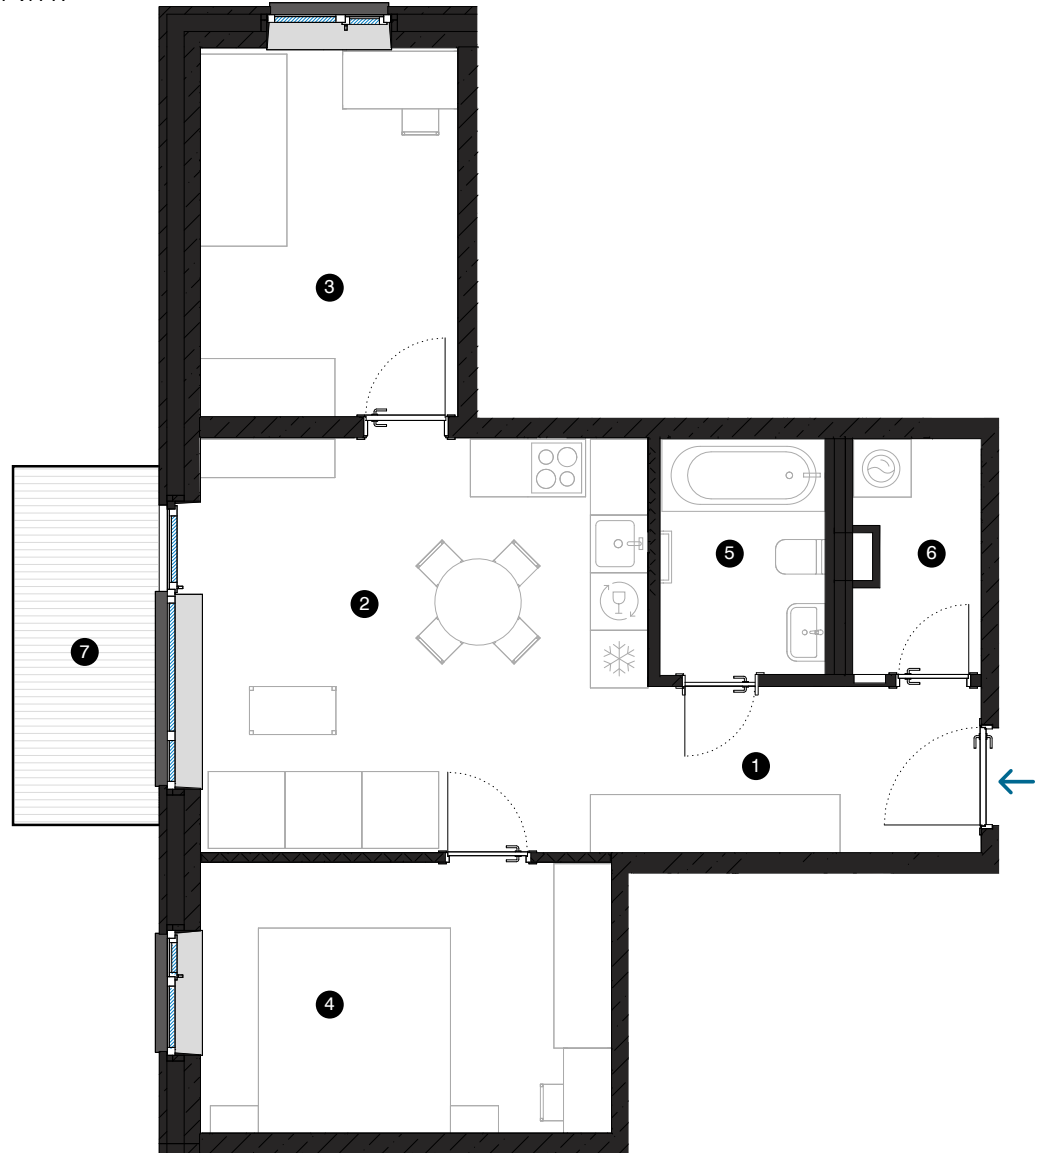

4-й этаж

# Квартира № 26

© СПИЛВЕС 29, РИГА

#	ПОМЕЩЕНИЕ	M <sup>2</sup>
1	Прихожая	6
2	Гостиная с кухонной зоной	20,2
3	Комната	10,3
4	Комната	12,1
5	Ванная комната	4,3
6	Подсобное помещение	3,1
7	Балкон	5,6
Жилая площадь		56
Общая площадь		61,6