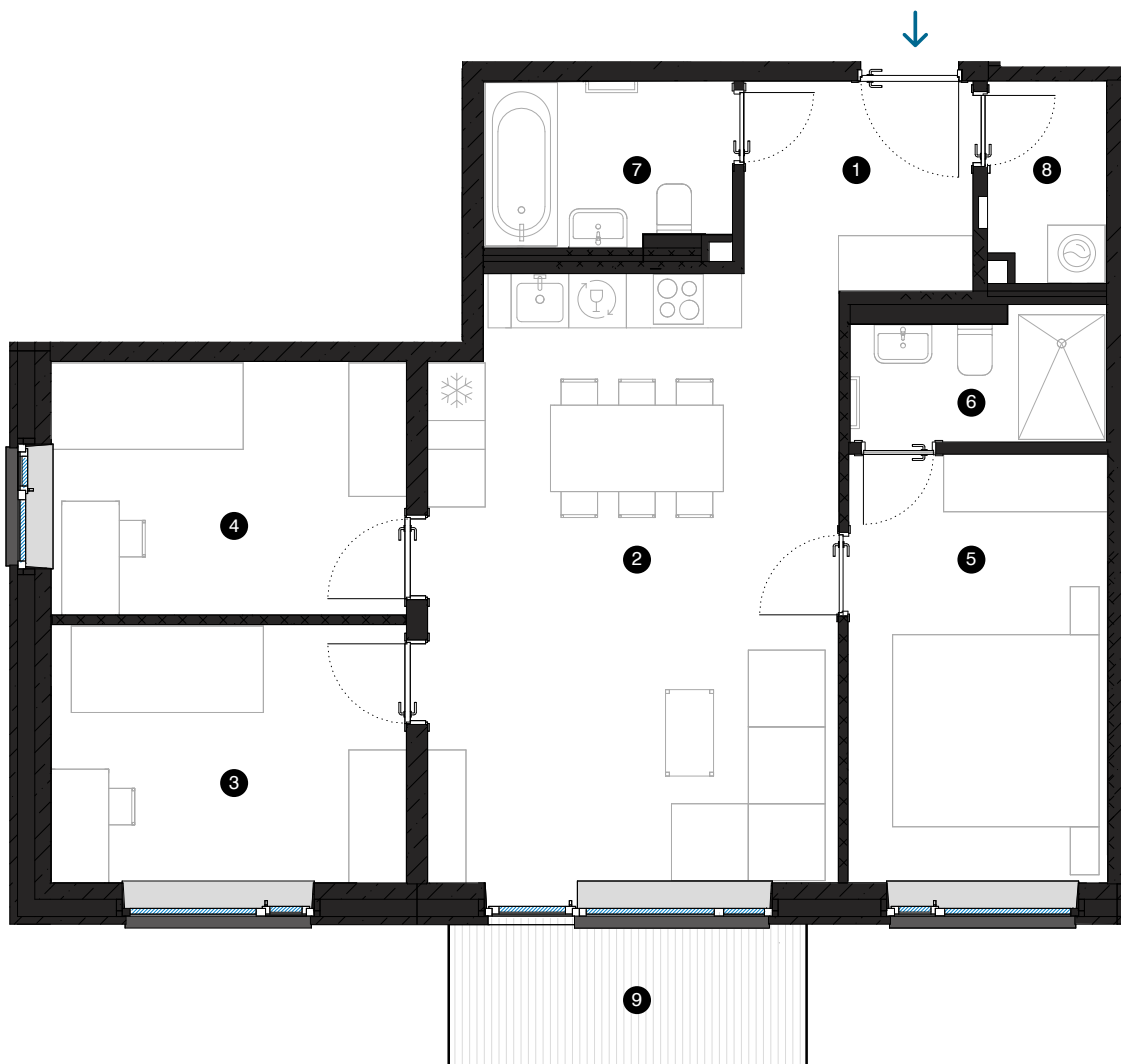

4-й этаж

Квартира № 25

© СПИЛВЕС 29, РИГА

#	ПОМЕЩЕНИЕ	М²
1	Прихожая	5,1
2	Гостиная с кухонной зоной	26,7
3	Комната	10
4	Комната	9,8
5	Комната	12
6	Ванная комната	3,4
7	Ванная комната	4,3
8	Подсобное помещение	2,5
9	Балкон	5,6

Жилая площадь 73,8

Общая площадь 79,4

МАСШТАБ 1:80 1 CM = 80 CM

КОНТАКТЫ:

sales@pillar.lv

+371 25 633 133

Pulkveža Brieža iela 28A, Rīga, LV-1045