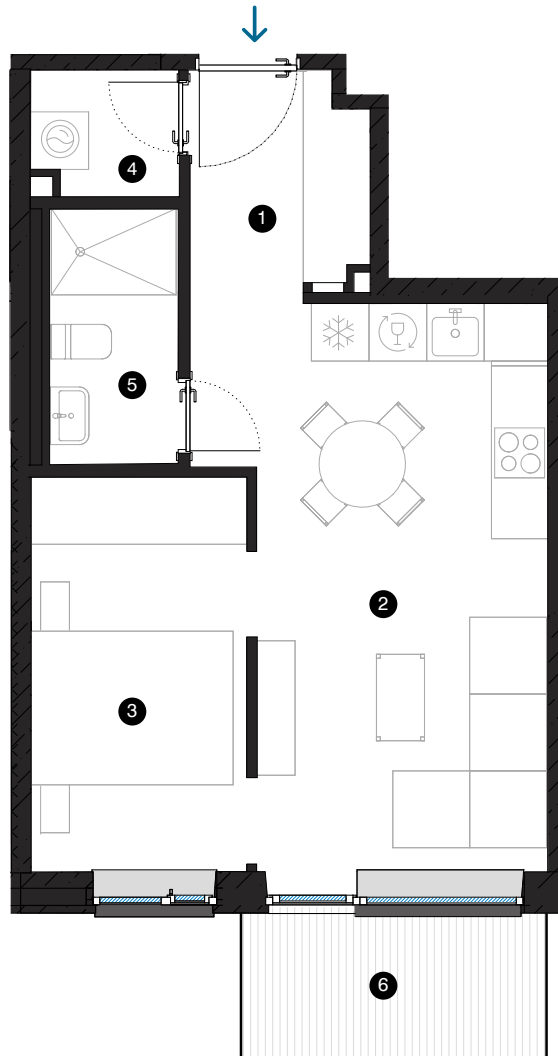

4-й этаж

Квартира № 24

© СПИЛВЕС 29, РИГА

#	ПОМЕЩЕНИЕ	М²
1	Прихожая	4,2
2	Гостиная с кухонной зоной	19,2
3	Комната	9,2
4	Подсобное помещение	1,9
5	Ванная комната	3,5
6	Балкон	4,7
	Жилая площадь	38
	Общая площадь	42,7

КОНТАКТЫ:

-  sales@pillar.lv
-  +371 25 633 133
-  Pulkveža Brieža iela 28A, Rīga, LV-1045

МАСШТАБ 1:80  1 CM = 80 CM