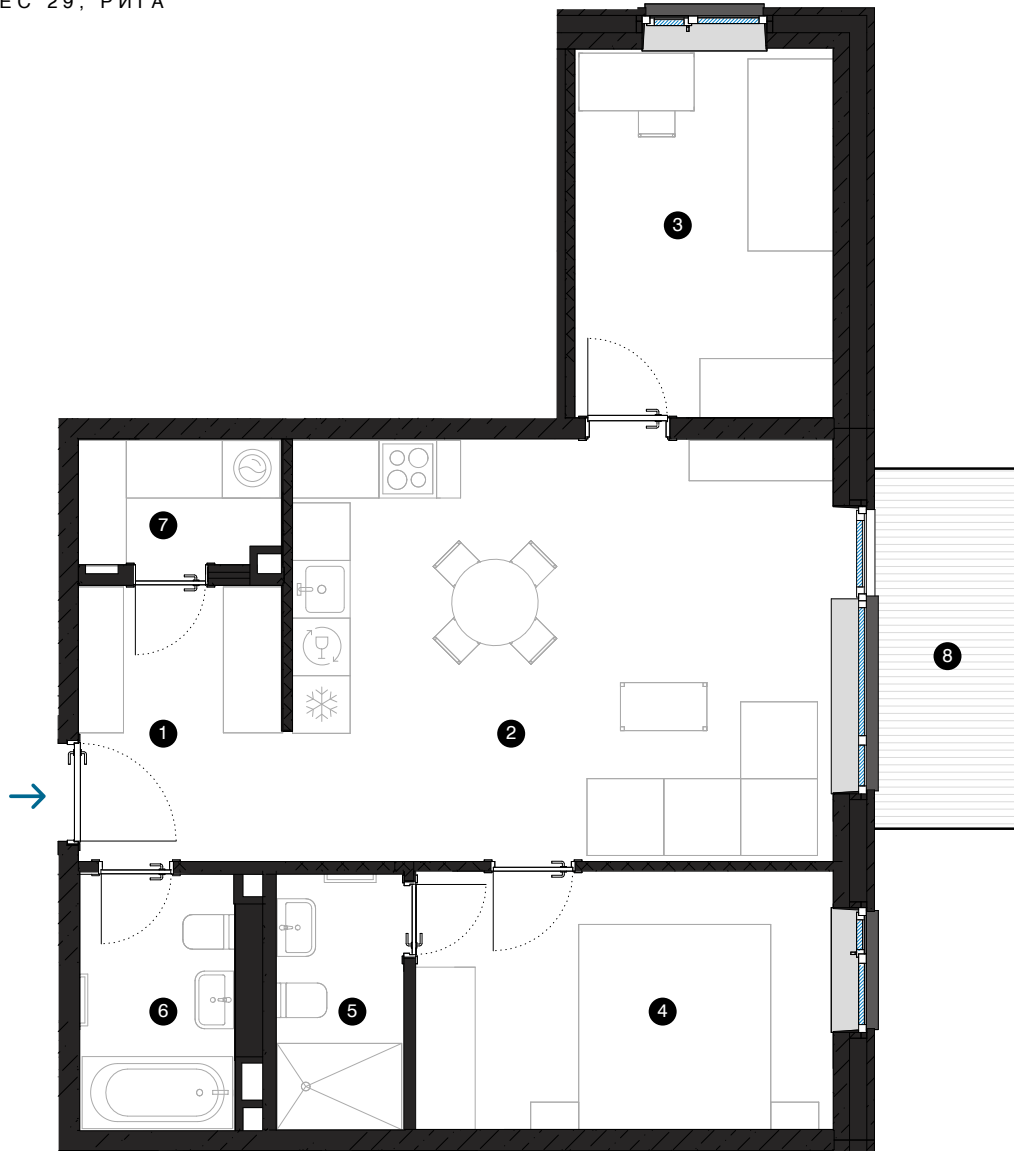

3-й этаж

Квартира № 22

© СПИЛВЕС 29, РИГА

| # | ПОМЕЩЕНИЕ | М² |
|---------------|---------------------------|------|
| 1 | Прихожая | 6,2 |
| 2 | Гостиная с кухонной зоной | 24,7 |
| 3 | Комната | 10,3 |
| 4 | Комната | 11,6 |
| 5 | Ванная комната | 3,5 |
| 6 | Ванная комната | 4,3 |
| 7 | Подсобное помещение | 2,7 |
| 8 | Балкон | 5,6 |
| Жилая площадь | | 63,3 |
| Общая площадь | | 68,9 |

КОНТАКТЫ:

-  sales@pillar.lv
-  +371 25 633 133
-  Pulkveža Brieža iela 28A, Rīga, LV-1045

МАСШТАБ 1:80  1 CM = 80 CM