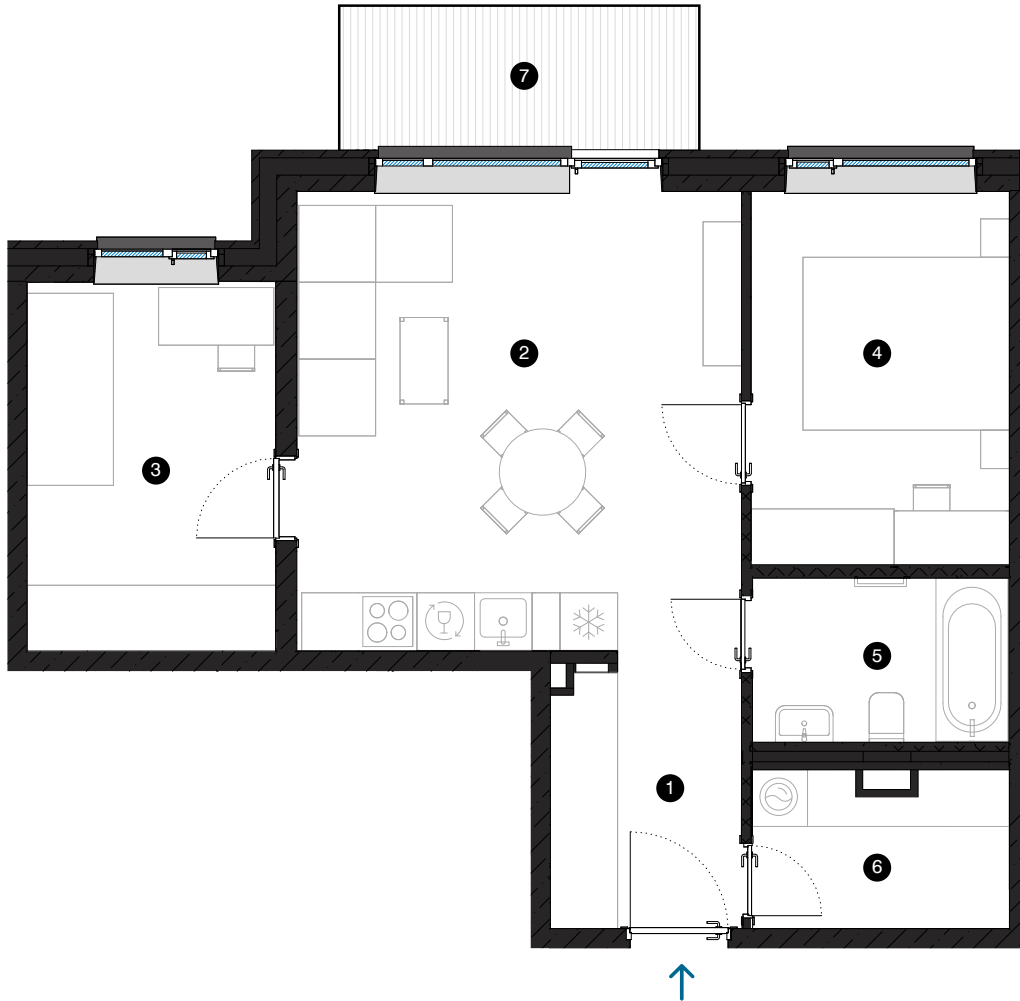

3-й этаж

Квартира № 19

© СПИЛВЕС 29, РИГА

#	ПОМЕЩЕНИЕ	M ²
1	Прихожая	5,5
2	Гостиная с кухонной зоной	22,1
3	Комната	10
4	Комната	10,5
5	Ванная комната	4,6
6	Подсобное помещение	4,2
7	Балкон	5,6
Жилая площадь		56,9
Общая площадь		62,5

КОНТАКТЫ:

-  sales@pillar.lv
-  +371 25 633 133
-  Pulkveža Brieža iela 28A, Rīga, LV-1045

МАСШТАБ 1:80  1 CM = 80 CM