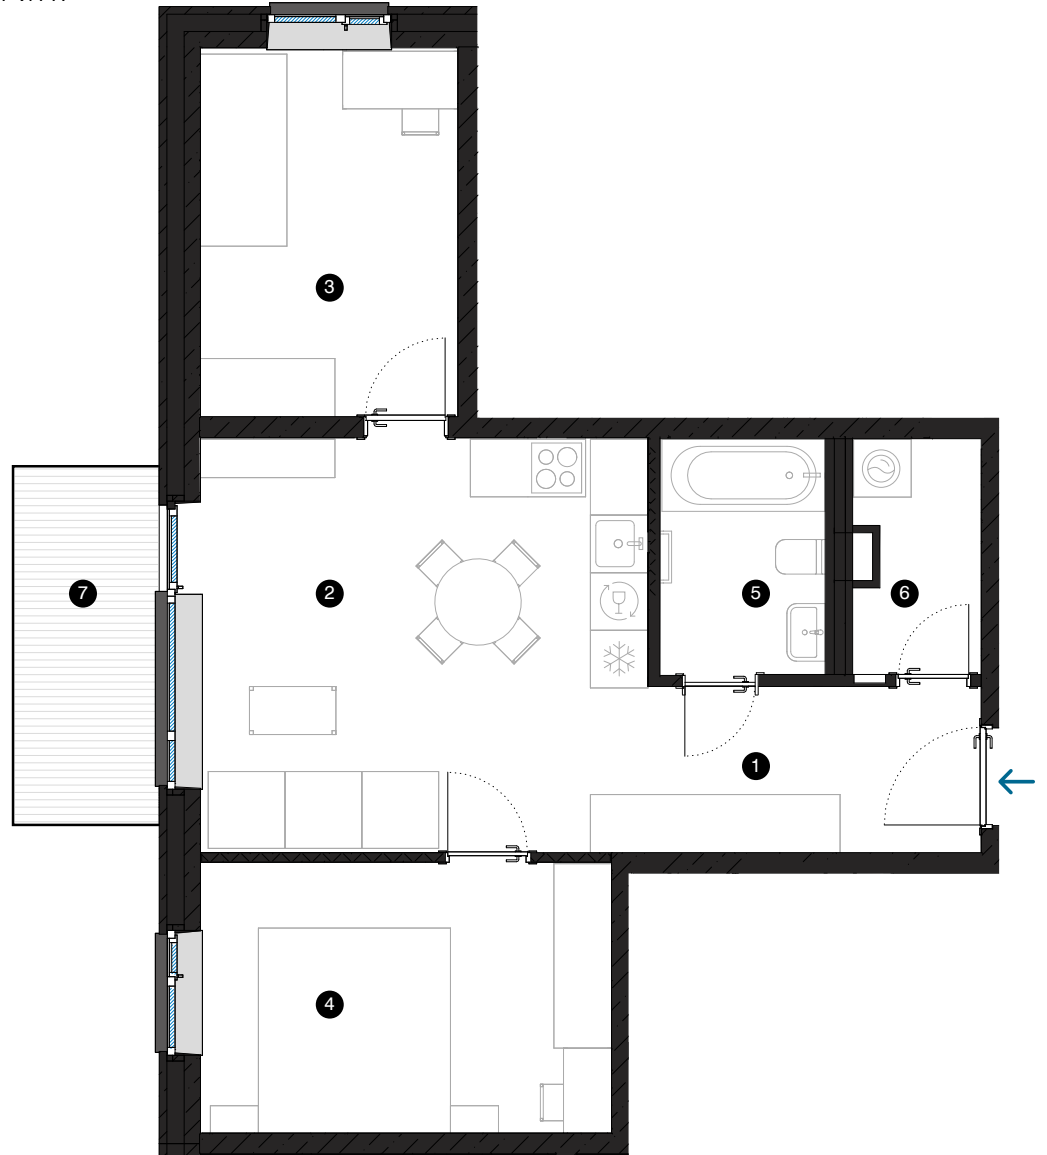

3-й этаж

Квартира № 18

© СПИЛВЕС 29, РИГА

#	ПОМЕЩЕНИЕ	M ²
1	Прихожая	6
2	Гостиная с кухонной зоной	20,2
3	Комната	10,3
4	Комната	12,1
5	Ванная комната	4,3
6	Подсобное помещение	3,1
7	Балкон	5,6
Жилая площадь		56
Общая площадь		61,6

КОНТАКТЫ:

📍 sales@pillar.lv

☎ +371 25 633 133

✉ Pulkveža Brieža iela 28A, Rīga, LV-1045

МАСШТАБ 1:80 1 CM = 80 CM