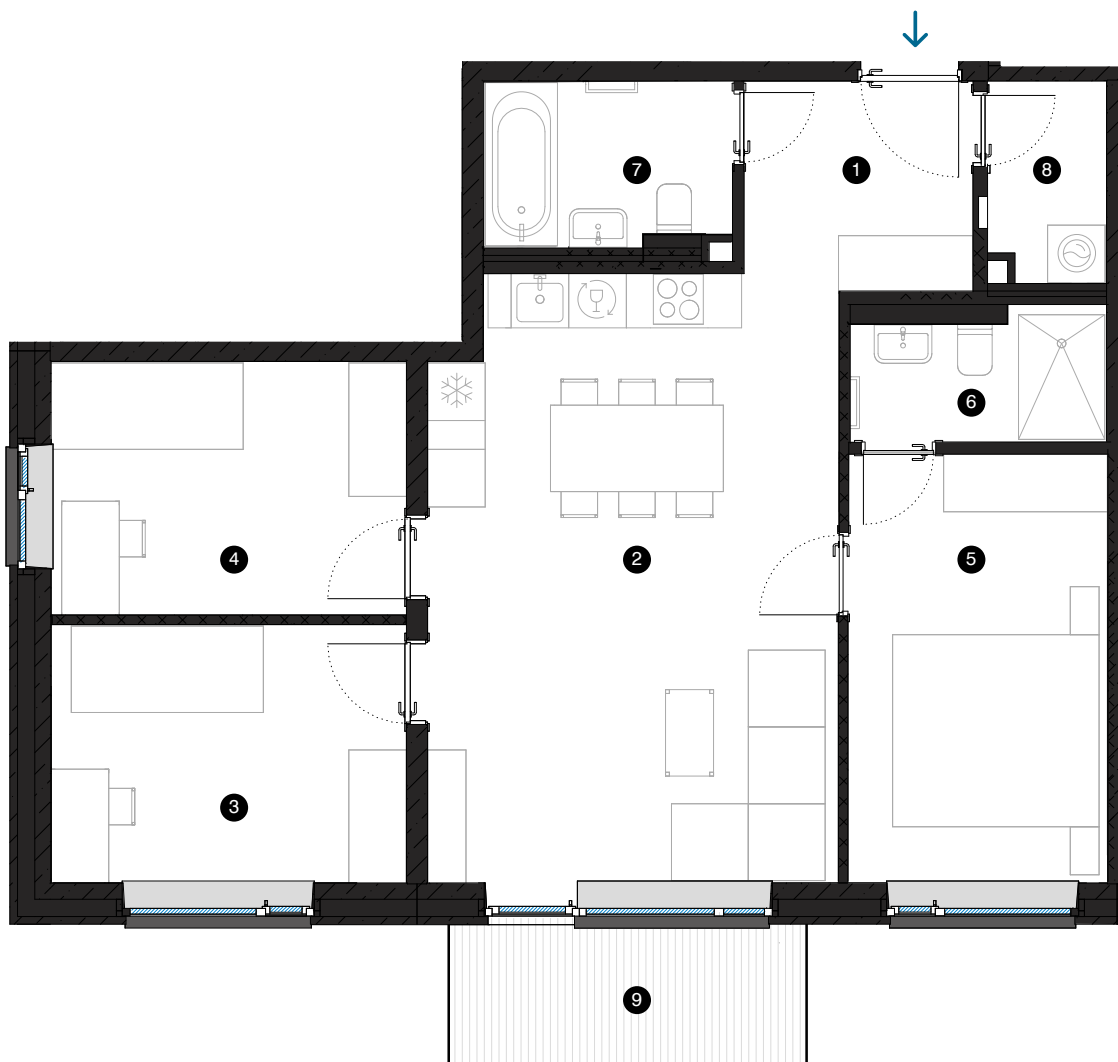

3-й этаж

Квартира № 17

© СПИЛВЕС 29, РИГА

#	ПОМЕЩЕНИЕ	M ²
1	Прихожая	5,1
2	Гостиная с кухонной зоной	26,7
3	Комната	10
4	Комната	9,8
5	Комната	12
6	Ванная комната	3,4
7	Ванная комната	4,3
8	Подсобное помещение	2,5
9	Балкон	5,6

Жилая площадь 73,8
Общая площадь 79,4

МАСШТАБ 1:80 1 CM = 80 CM

КОНТАКТЫ:

- sales@pillar.lv
- +371 25 633 133
- Pulkveža Brieža iela 28A, Rīga, LV-1045