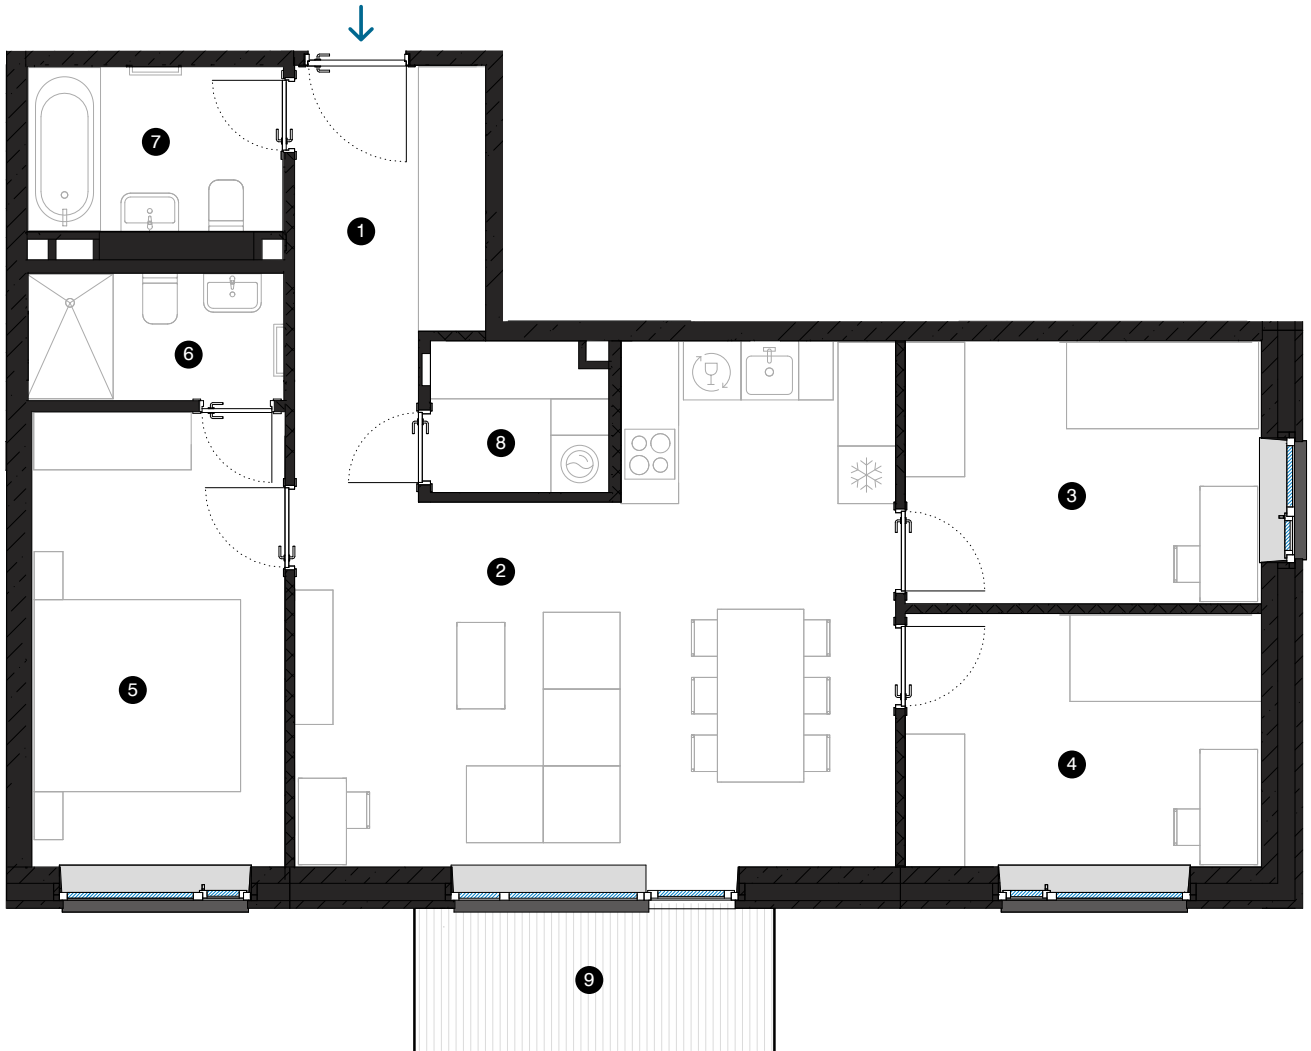

2-й этаж

Квартира № 15

© СПИЛВЕС 29, РИГА

#	ПОМЕЩЕНИЕ	М²
1	Прихожая	5,5
2	Гостиная с кухонной зоной	30,8
3	Комната	10,1
4	Комната	9,8
5	Комната	12,3
6	Ванная комната	3,5
7	Ванная комната	4,6
8	Подсобное помещение	2,8
9	Балкон	5,6

Жилая площадь 79,4
Общая площадь 85

МАСШТАБ 1:80 1 CM = 80 CM

КОНТАКТЫ:

sales@pillar.lv

+371 25 633 133

Pulkveža Brieža iela 28A, Rīga, LV-1045