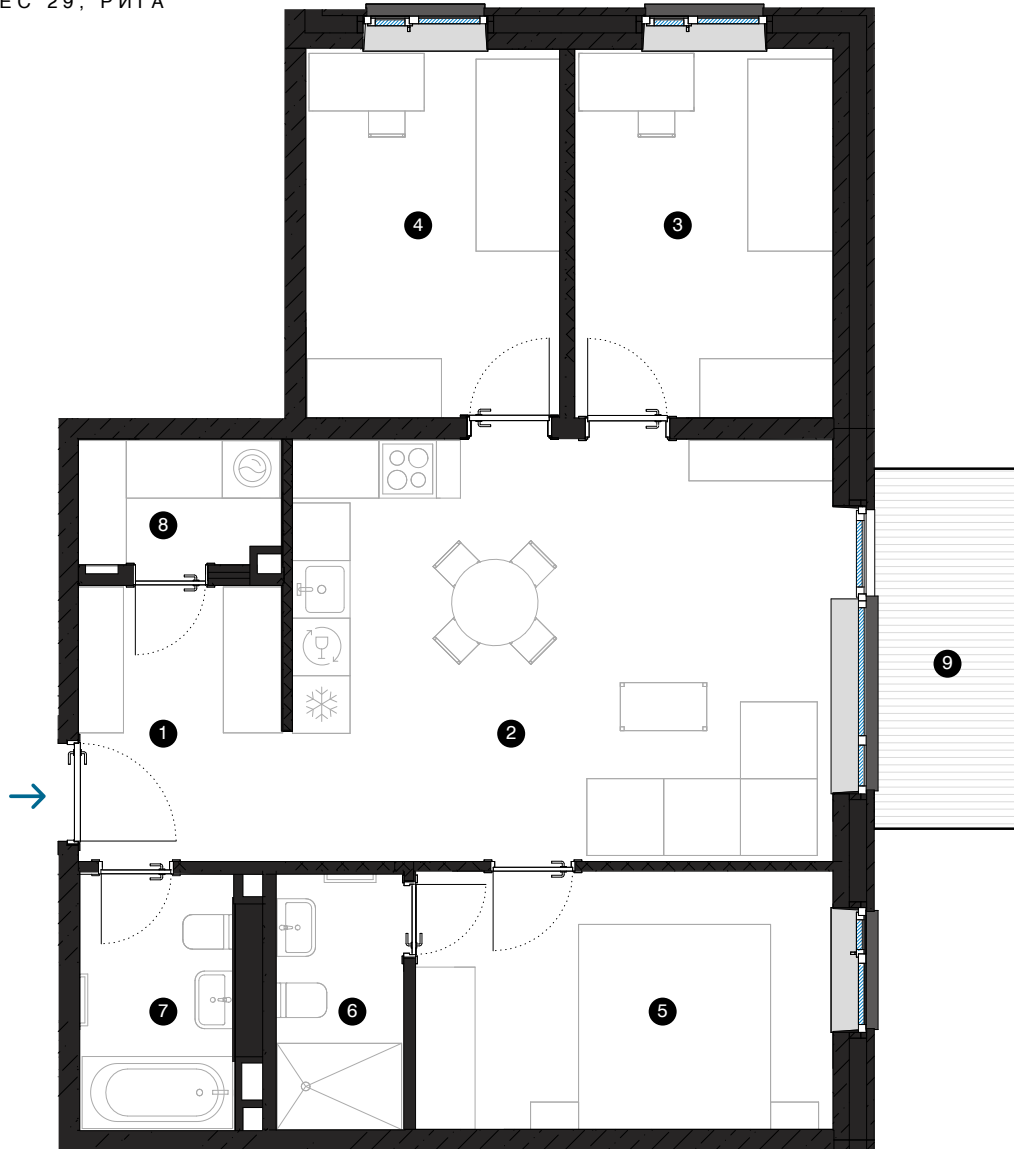

2-й этаж

# Квартира № 14

© СПИЛВЕС 29, РИГА

#	ПОМЕЩЕНИЕ	М²
1	Прихожая	6,2
2	Гостиная с кухонной зоной	24,7
3	Комната	10,3
4	Комната	10,3
5	Комната	11,6
6	Ванная комната	3,5
7	Ванная комната	4,3
8	Подсобное помещение	2,7
9	Балкон	5,6

Жилая площадь 73,6  
Общая площадь 79,2

МАСШТАБ 1:80 1 CM = 80 CM

**КОНТАКТЫ:**

- sales@pillar.lv
- +371 25 633 133
- Pulkveža Brieža iela 28A, Rīga, LV-1045