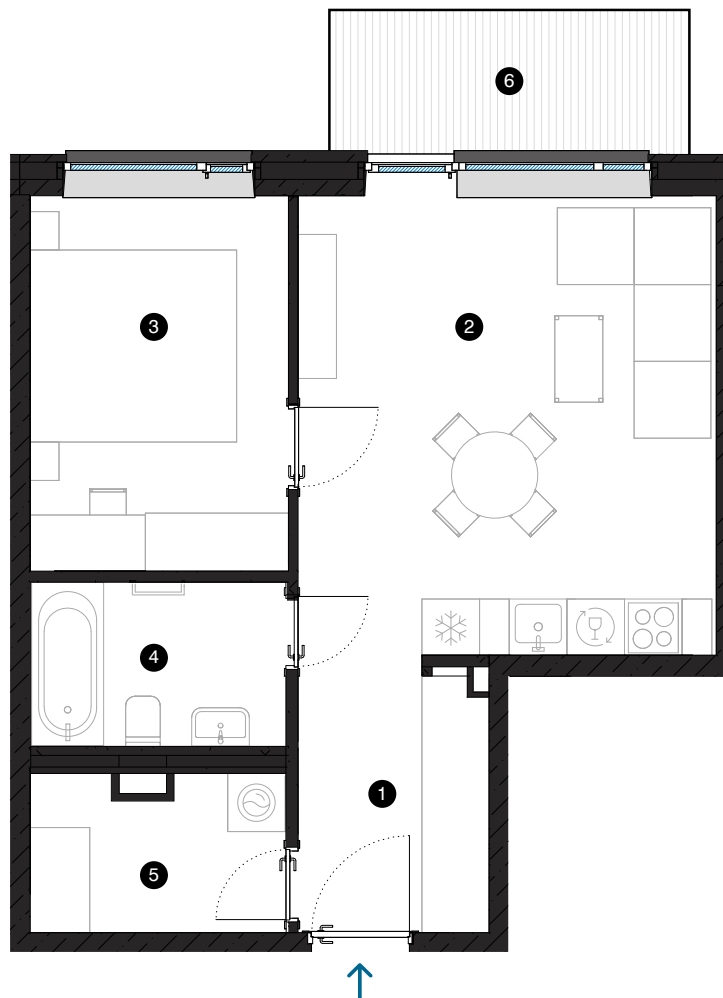

2-й этаж

# Квартира № 13

© СПИЛВЕС 29, РИГА

#	ПОМЕЩЕНИЕ	М²
1	Прихожая	5,5
2	Гостиная с кухонной зоной	20,8
3	Комната	10,5
4	Ванная комната	4,6
5	Подсобное помещение	4,2
6	Балкон	5,6
	Жилая площадь	45,6
	Общая площадь	51,2