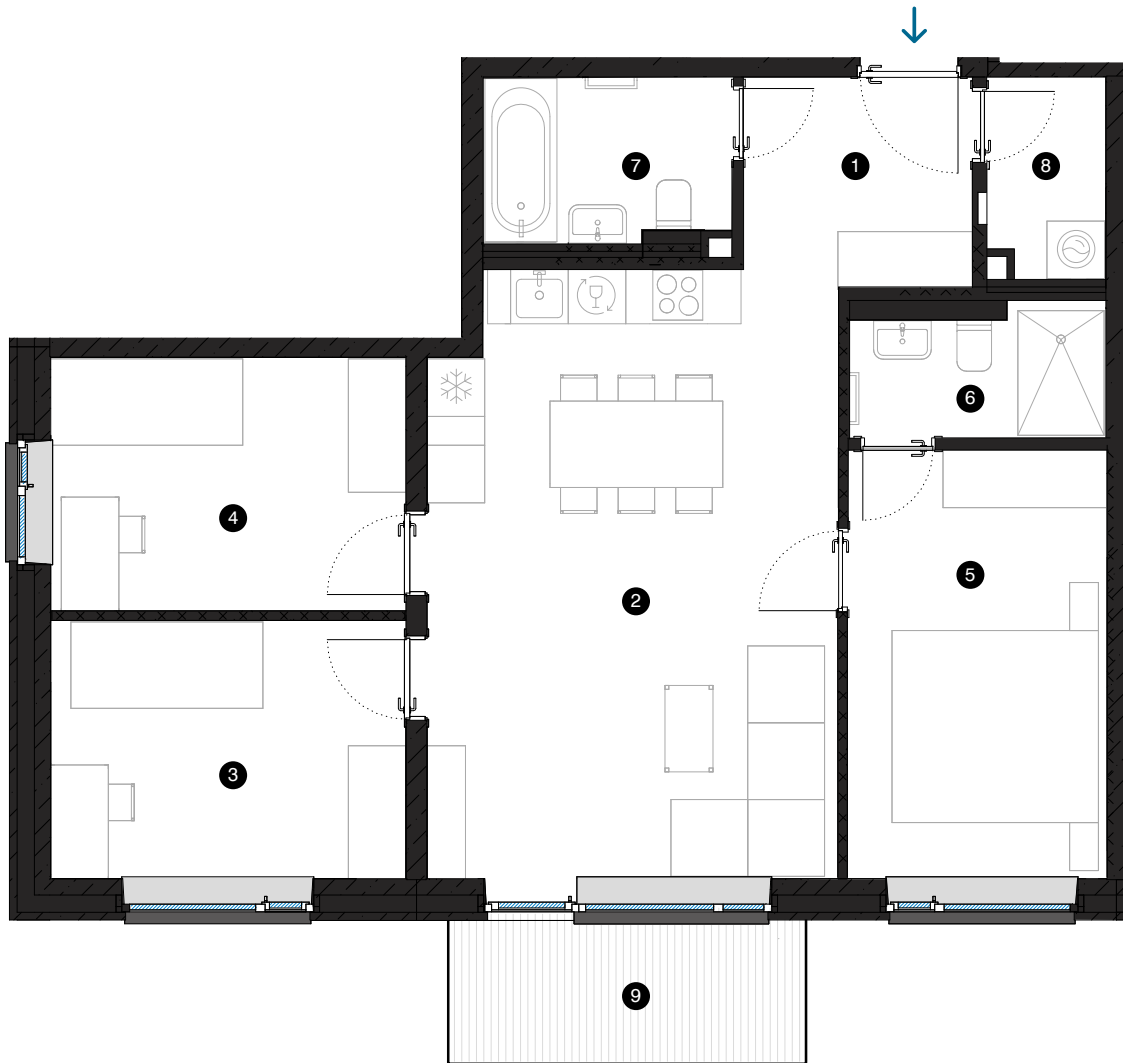

2-й этаж

# Квартира № 9

© СПИЛВЕС 29, РИГА

#	ПОМЕЩЕНИЕ	М²
1	Прихожая	5,1
2	Гостиная с кухонной зоной	26,7
3	Комната	10
4	Комната	9,8
5	Комната	12
6	Ванная комната	3,4
7	Ванная комната	4,3
8	Подсобное помещение	2,5
9	Балкон	5,6

Жилая площадь 73,8  
Общая площадь 79,4

МАСШТАБ 1:80 1 CM = 80 CM

**КОНТАКТЫ:**

- sales@pillar.lv
- +371 25 633 133
- Pulkveža Brieža iela 28A, Rīga, LV-1045