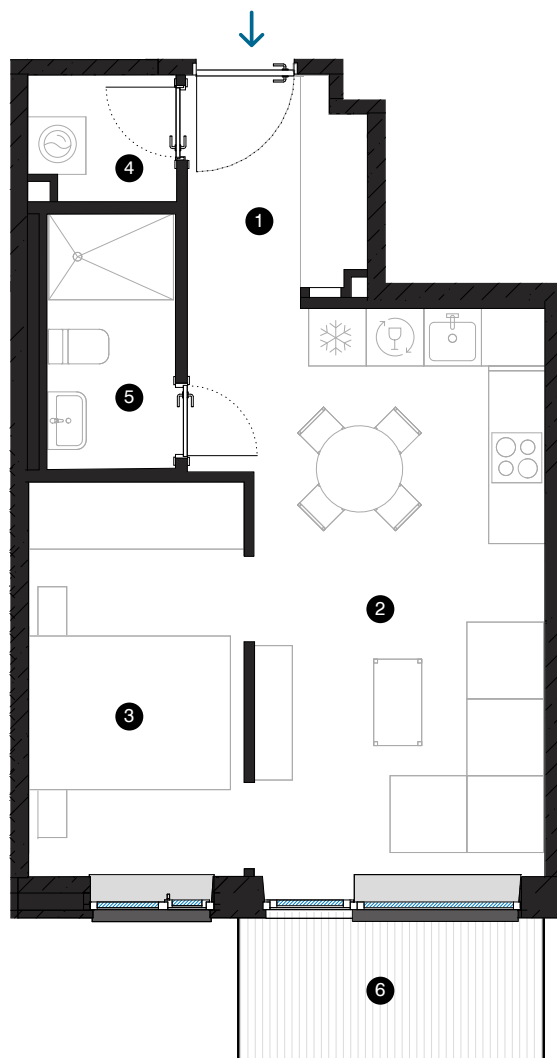

2-й этаж

Квартира № 8

© СПИЛВЕС 29, РИГА

#	ПОМЕЩЕНИЕ	М²
1	Прихожая	4,2
2	Гостиная с кухонной зоной	19,2
3	Комната	9,2
4	Подсобное помещение	1,9
5	Ванная комната	3,5
6	Балкон	4,7
Жилая площадь		38
Общая площадь		42,7

КОНТАКТЫ:

📍 sales@pillar.lv

☎ +371 25 633 133

✉ Pulkveža Brieža iela 28A, Rīga, LV-1045

МАСШТАБ 1:80 1 CM = 80 CM