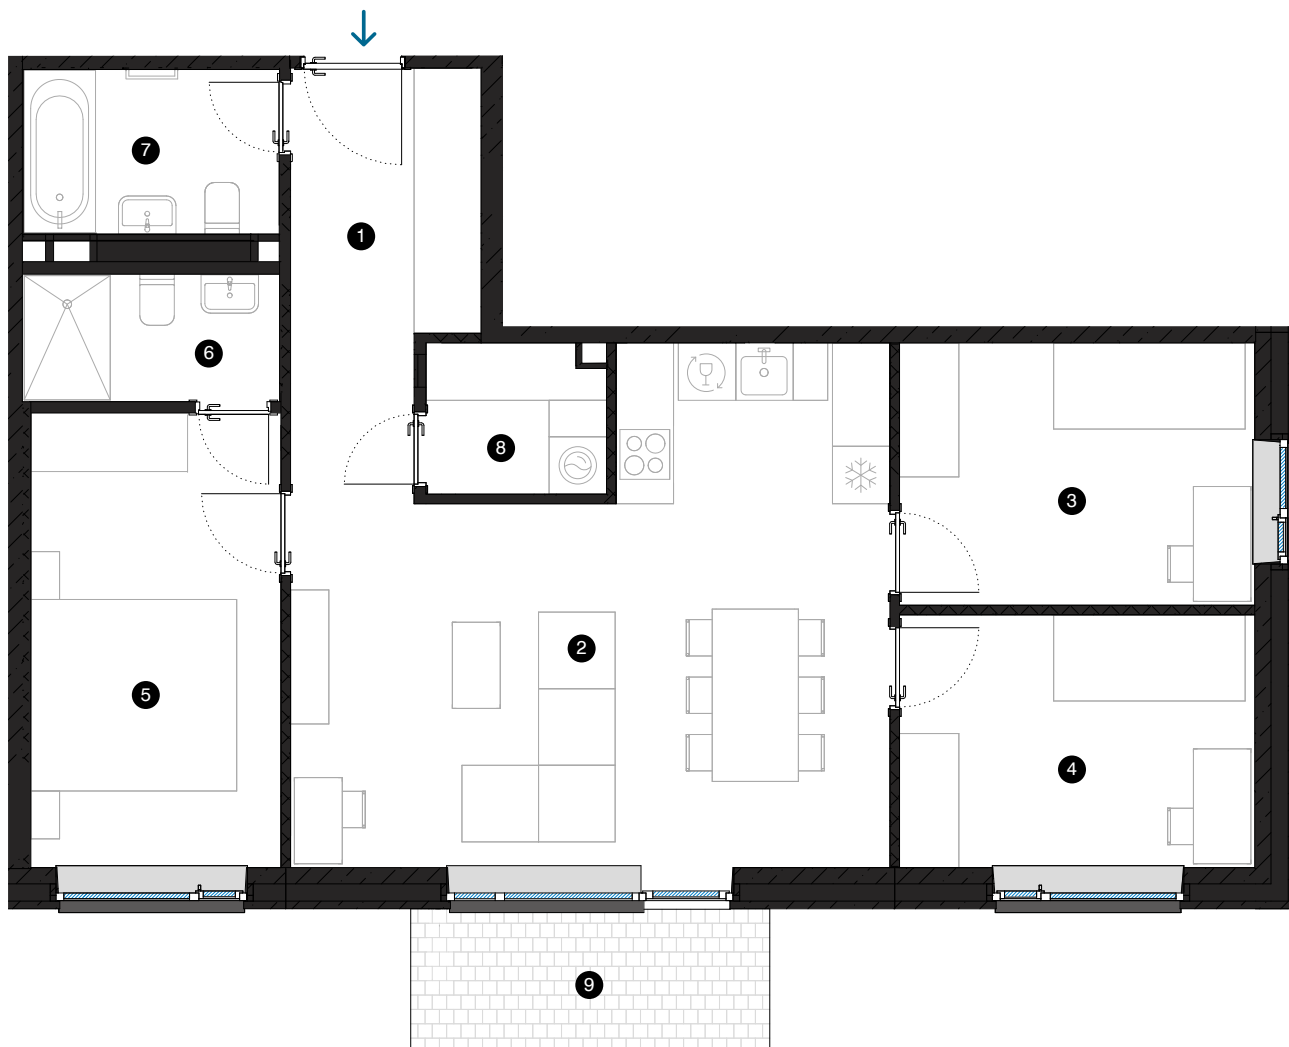

1-й этаж

# Квартира № 7

© СПИЛВЕС 29, РИГА

#	ПОМЕЩЕНИЕ	М²
1	Прихожая	5,5
2	Гостиная с кухонной зоной	30,8
3	Комната	10,1
4	Комната	9,8
5	Комната	12,3
6	Ванная комната	3,5
7	Ванная комната	4,6
8	Подсобное помещение	2,8
9	Терраса	5,6

Жилая площадь 79,4  
Общая площадь 85

МАСШТАБ 1:80 1 CM = 80 CM

**КОНТАКТЫ:**

- sales@pillar.lv
- +371 25 633 133
- Pulkveža Brieža iela 28A, Rīga, LV-1045