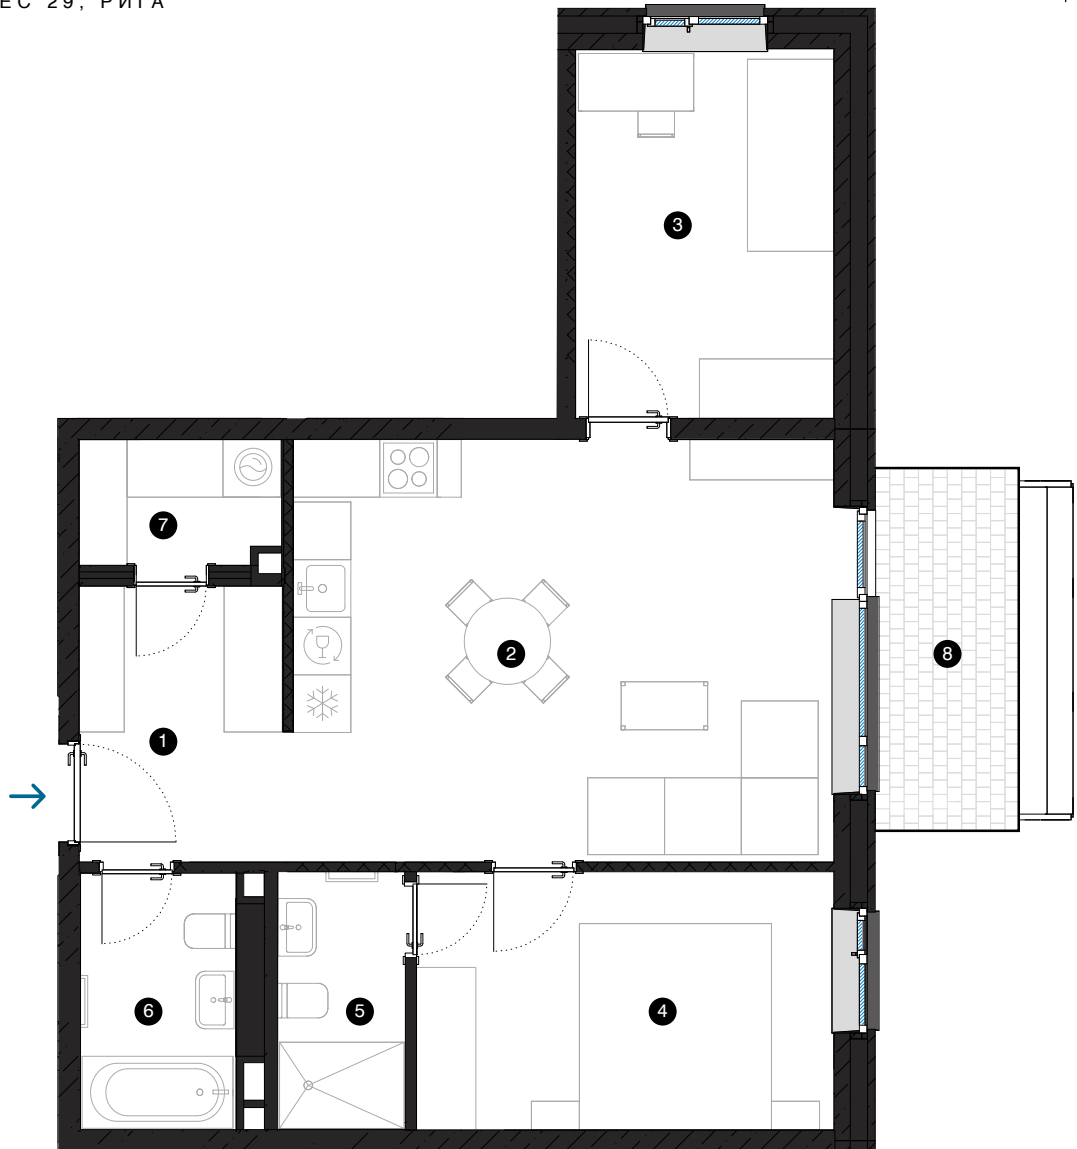

1-й этаж

Квартира № 6

© СПИЛВЕС 29, РИГА

#	ПОМЕЩЕНИЕ	M ²
1	Прихожая	6,2
2	Гостиная с кухонной зоной	24,9
3	Комната	10,4
4	Комната	11,8
5	Ванная комната	3,5
6	Ванная комната	4,3
7	Подсобное помещение	2,7
8	Балкон	5,6

Жилая площадь 63,8

Общая площадь 69,4

КОНТАКТЫ:

📍 sales@pillar.lv

📞 +371 25 633 133

✉ Pulkveža Brieža iela 28A, Rīga, LV-1045

МАСШТАБ 1:80 1 CM = 80 CM