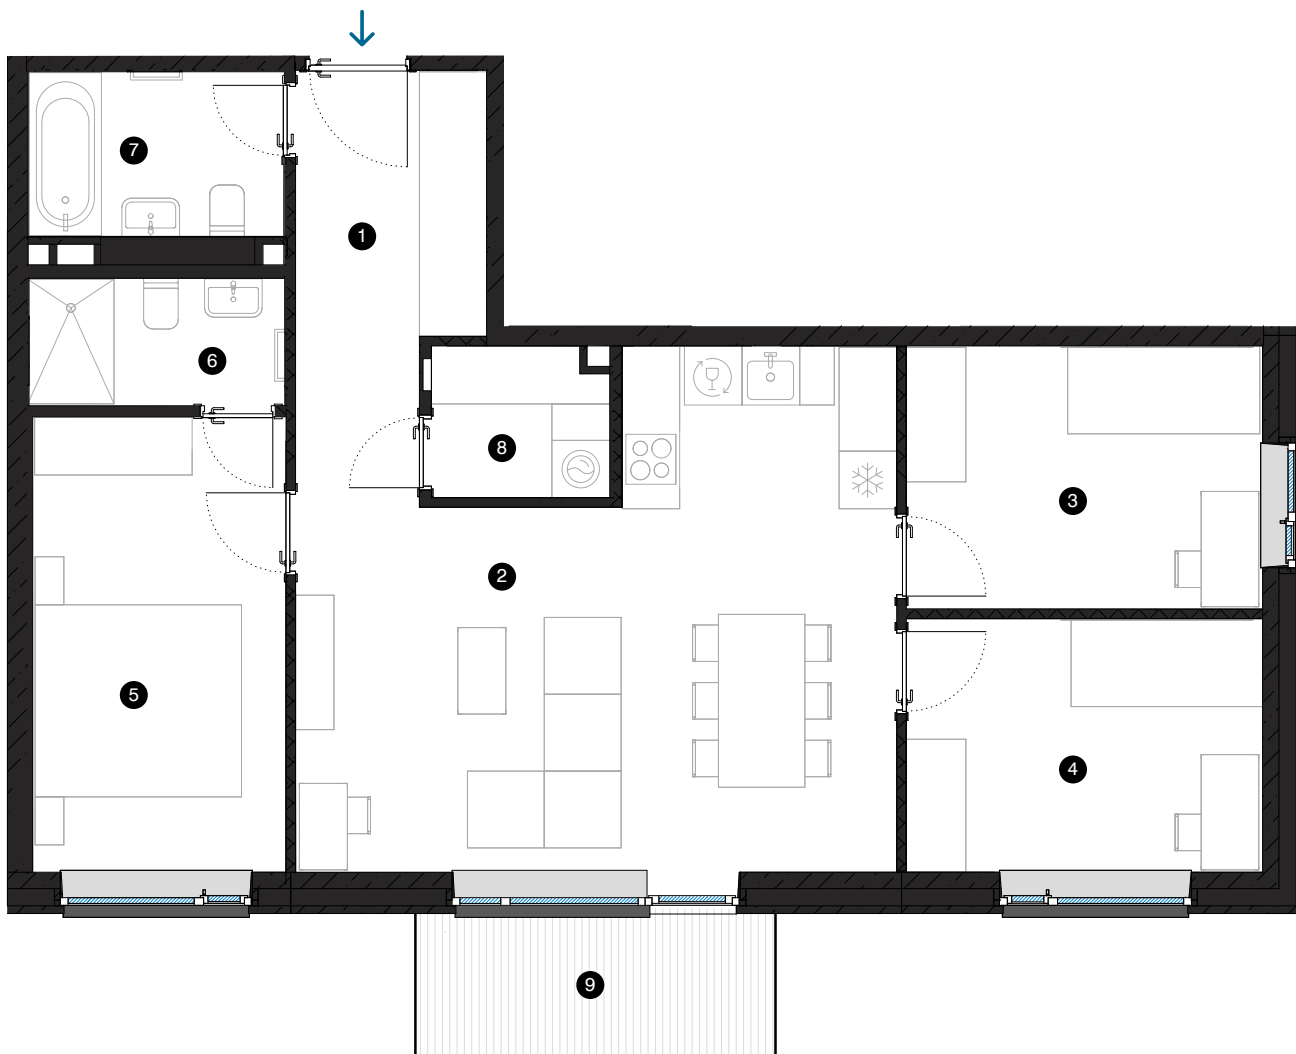

7-й этаж

# Квартира № 55

© СПИЛВЕС 27, РИГА

#	ПОМЕЩЕНИЕ	М²
1	Прихожая	5,5
2	Гостиная с кухонной зоной	30,8
3	Комната	10,1
4	Комната	9,8
5	Комната	12,3
6	Ванная комната	3,5
7	Ванная комната	4,6
8	Подсобное помещение	2,8
9	Балкон	5,6

Жилая площадь 79,4

Общая площадь 85

МАСШТАБ 1:80 1 CM = 80 CM

**КОНТАКТЫ:**

sales@pillar.lv

+371 25 633 133

Pulkveža Brieža iela 28A, Rīga, LV-1045