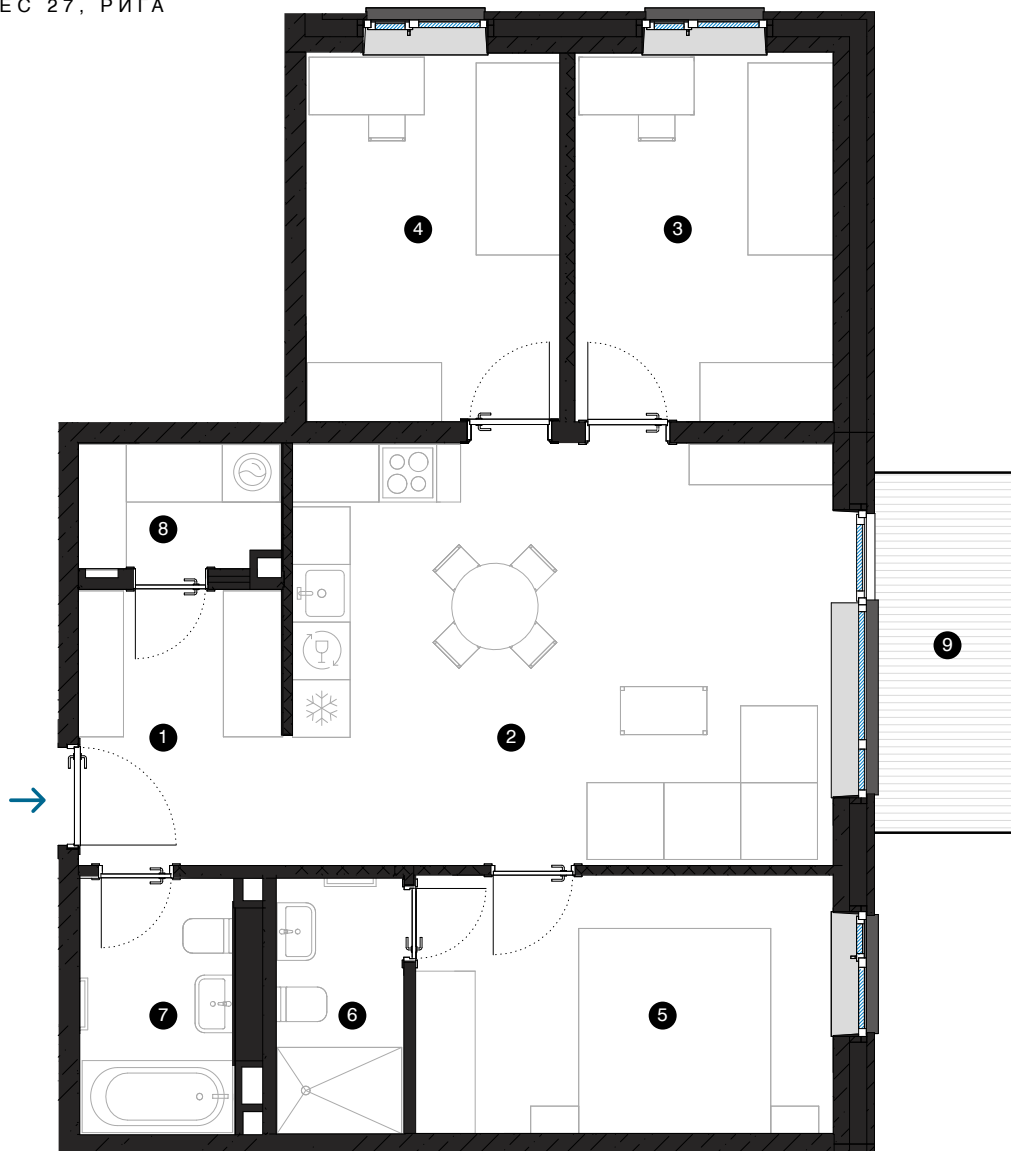

7-й этаж

# Квартира № 54

© СПИЛВЕС 27, РИГА

#	ПОМЕЩЕНИЕ	М²
1	Прихожая	6,2
2	Гостиная с кухонной зоной	24,7
3	Комната	10,3
4	Комната	10,3
5	Комната	11,6
6	Ванная комната	3,5
7	Ванная комната	4,3
8	Подсобное помещение	2,7
9	Балкон	5,6

Жилая площадь 73,6  
Общая площадь 79,2

МАСШТАБ 1:80 1 CM = 80 CM

**КОНТАКТЫ:**

- sales@pillar.lv
- +371 25 633 133
- Pulkveža Brieža iela 28A, Rīga, LV-1045