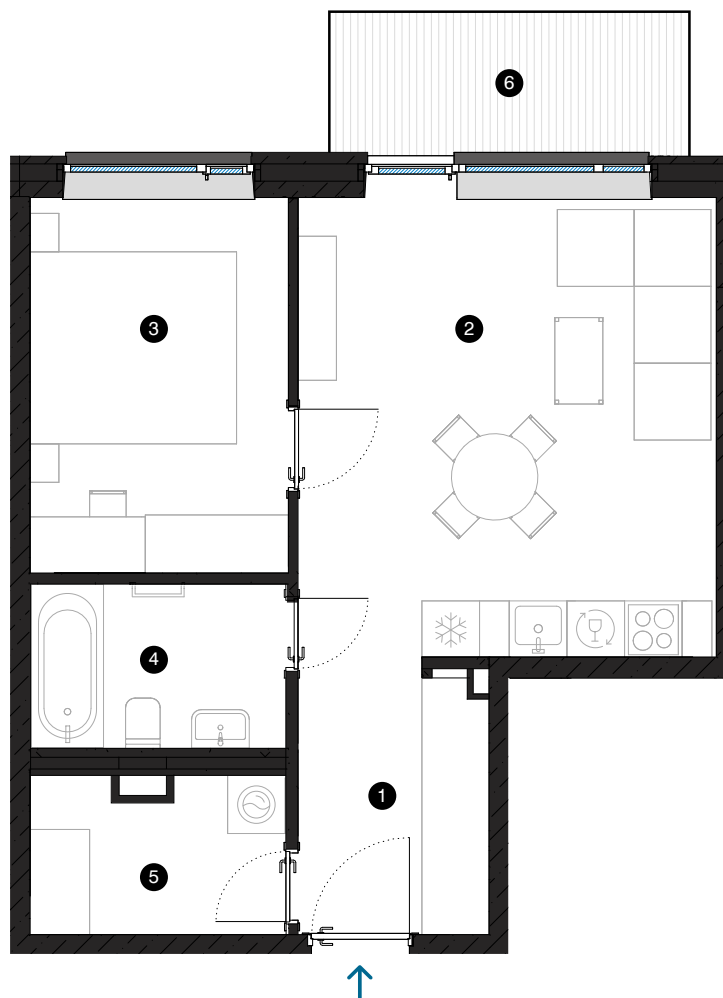

7-й этаж

Квартира № 53

© СПИЛВЕС 27, РИГА

#	ПОМЕЩЕНИЕ	М²
1	Прихожая	5,5
2	Гостиная с кухонной зоной	20,8
3	Комната	10,5
4	Ванная комната	4,6
5	Подсобное помещение	4,2
6	Балкон	5,6
	Жилая площадь	45,6
	Общая площадь	51,2

КОНТАКТЫ:

📍 sales@pillar.lv

☎ +371 25 633 133

✉ Pulkveža Brieža iela 28A, Rīga, LV-1045

МАСШТАБ 1:80 1 CM = 80 CM