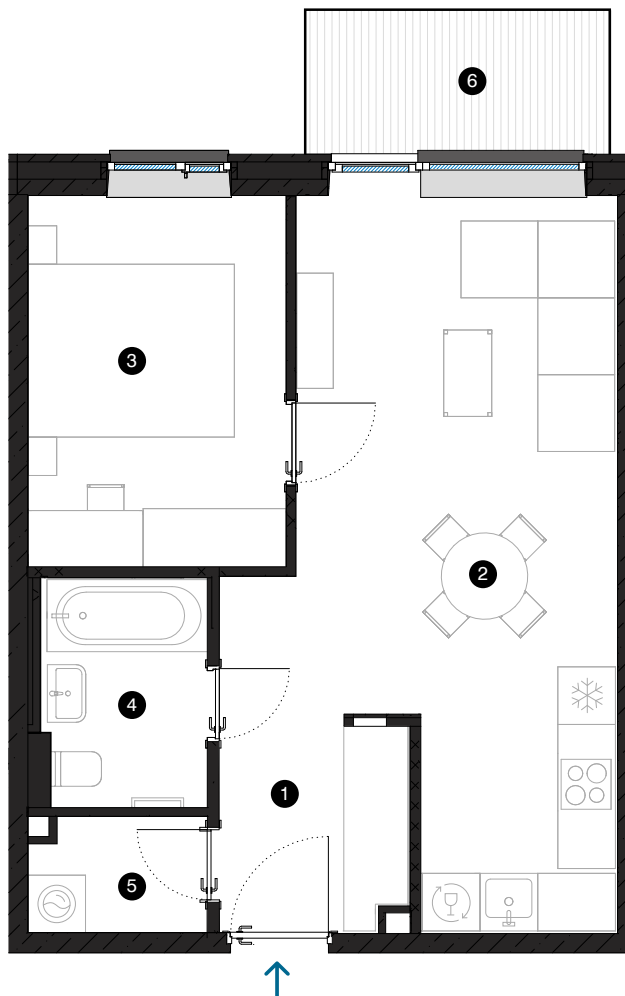

7-й этаж

Квартира № 52

© СПИЛВЕС 27, РИГА

#	ПОМЕЩЕНИЕ	M ²
1	Прихожая	4,3
2	Гостиная с кухонной зоной	23,9
3	Комната	10,4
4	Ванная комната	4
5	Подсобное помещение	2,2
6	Балкон	4,7
	Жилая площадь	44,8
	Общая площадь	49,5

КОНТАКТЫ:

- sales@pillar.lv
- +371 25 633 133
- Pulkveža Brieža iela 28A, Rīga, LV-1045

МАСШТАБ 1:80 1 CM = 80 CM