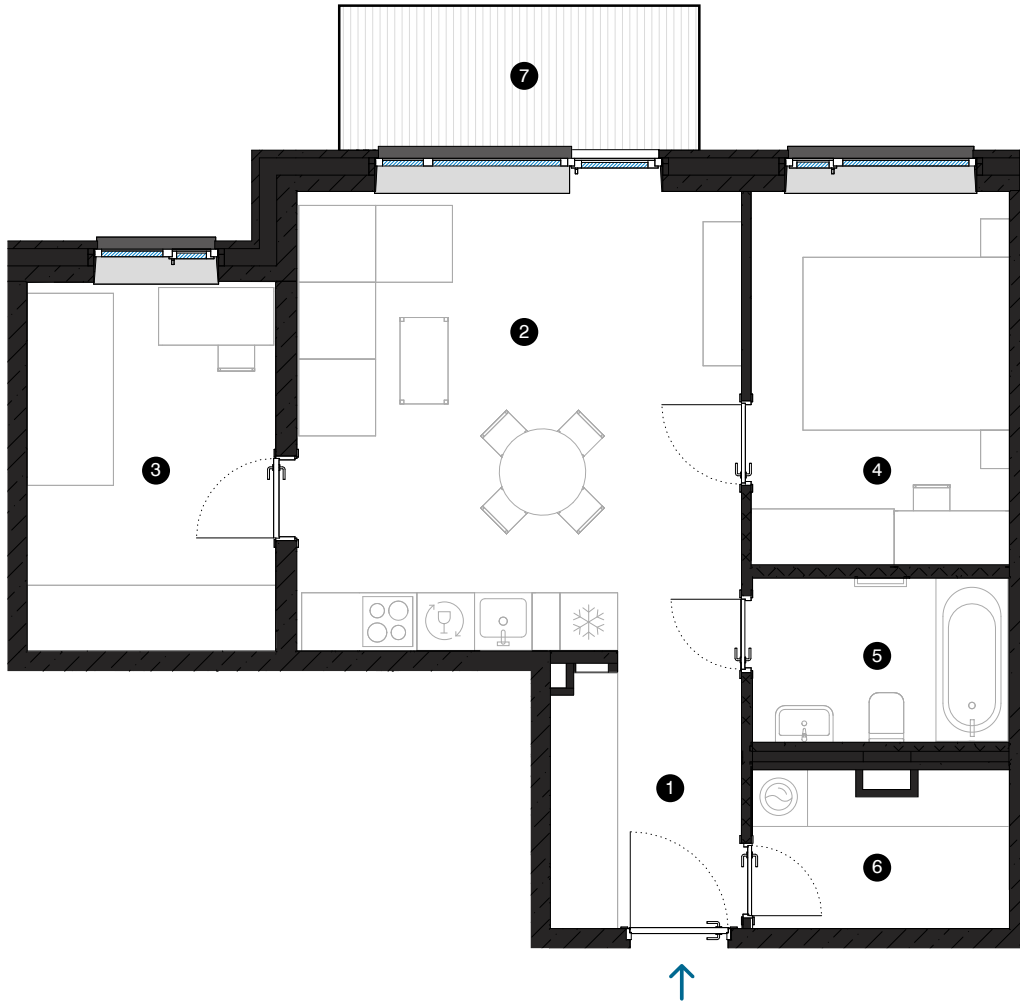

7-й этаж

# Квартира № 51

© СПИЛВЕС 27, РИГА

#	ПОМЕЩЕНИЕ	M <sup>2</sup>
1	Прихожая	5,5
2	Гостиная с кухонной зоной	22,1
3	Комната	10
4	Комната	10,5
5	Ванная комната	4,6
6	Подсобное помещение	4,2
7	Балкон	5,6
Жилая площадь		56,9
Общая площадь		62,5