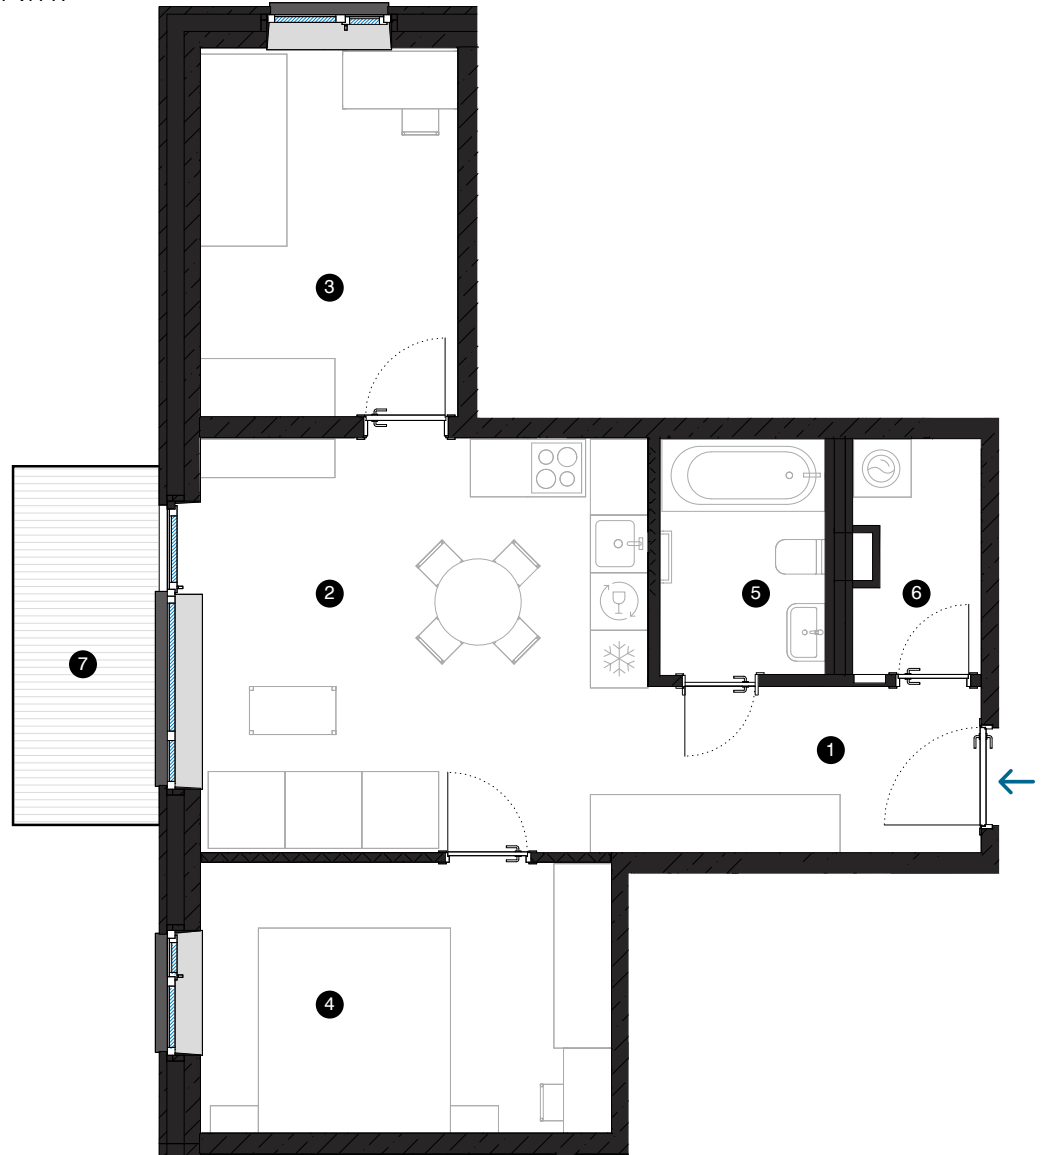

7-й этаж

Квартира № 50

© СПИЛВЕС 27, РИГА

#	ПОМЕЩЕНИЕ	M ²
1	Прихожая	6
2	Гостиная с кухонной зоной	20,2
3	Комната	10,3
4	Комната	12,1
5	Ванная комната	4,3
6	Подсобное помещение	3,1
7	Балкон	5,6
Жилая площадь		56
Общая площадь		61,6

КОНТАКТЫ:

📍 sales@pillar.lv

☎ +371 25 633 133

✉ Pulkveža Brieža iela 28A, Rīga, LV-1045

МАСШТАБ 1:80 1 CM = 80 CM